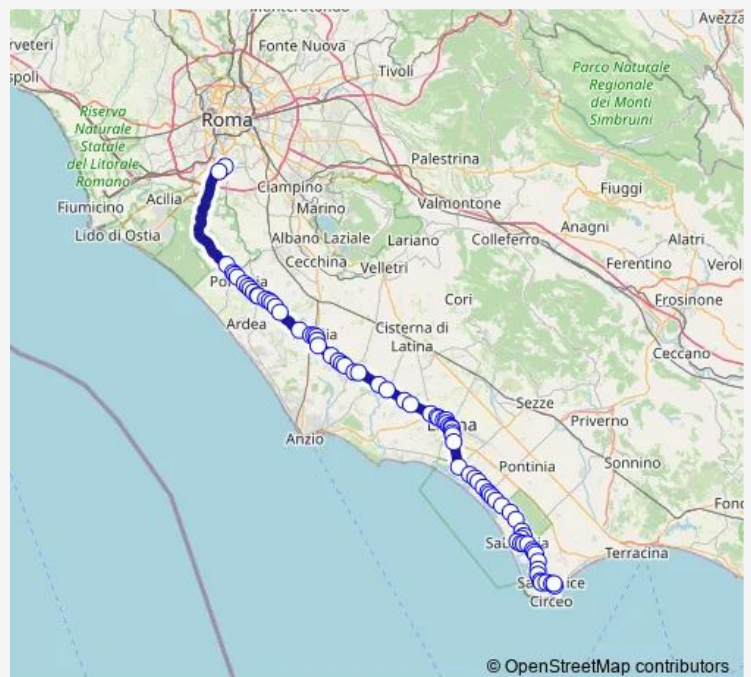

**Bus Roma Laurentina - San Felice Circeo # Lt32d**

[Go to website](#)

**Direction**

Roma | Laurentina (Metro B) # f2693 — SAN Felice | Via Domenichelli # f3223

76 stops

[Open route schedule](#)

- Roma | Laurentina (Metro B) # f2693
- Roma | Ospedale Sant'Eugenio # f2695
- Pomezia | Via Pontina (Monte d'Oro) # f2707
- Pomezia | Via Pontina (Italchimici) # f2709
- Pomezia | Via Pontina Via Castelli # f2710
- Pomezia | Via Pontina Via Spaventa # f2711
- Pomezia | Via Pontina (Selva dei Pini) # f2713
- Pomezia | Via Pontina Vecchia, 1 # f2714
- Pomezia | Via Pontina Vecchia Via Santa Procula # f2715
- Pomezia | Via Pontina Vecchia, 55 # f2716
- Caronti BV # 1235
- Ardea | Via Pontina Vecchia Via Laurentina # f2717
- Ardea | Via Pontina Vecchia km 35.600 # f2718
- Ardea | Via Pontina Vecchia Via Pescarella # f2719
- Ardea | Via Pontina Vecchia Via Madonnina # f2720
- Aprilia | Via Pontina Vecchia (Torre Bruna) # f2721
- Aprilia | Via Rutuli (Casalazzara) # f2722
- Aprilia | Via Pontina Via Vallelata # f2724
- Aprilia | Stazione FS # f2726
- Aprilia | Piazza Repubblica # f2727
- Aprilia | Via De Gasperi # f2728

**Route schedule**

Roma | Laurentina (Metro B) # f2693 — SAN Felice | Via Domenichelli # f3223

Monday	14:15
Tuesday	14:15
Wednesday	14:15
Thursday	14:15
Friday	14:15
Saturday	—
Sunday	—

**Route info**

Direction: Roma | Laurentina (Metro B) # f2693

Stops: 76

Trip Duration: 2 hour 33 min

Roma Laurentina - San Felice Circeo # Lt32d

Aprilia | Ist. superiore Carlo E Nello Rosselli # f2736

Aprilia | Via Pontina Via Cagliari # f2739

Aprilia | Via Pontina Via Campo # f2740