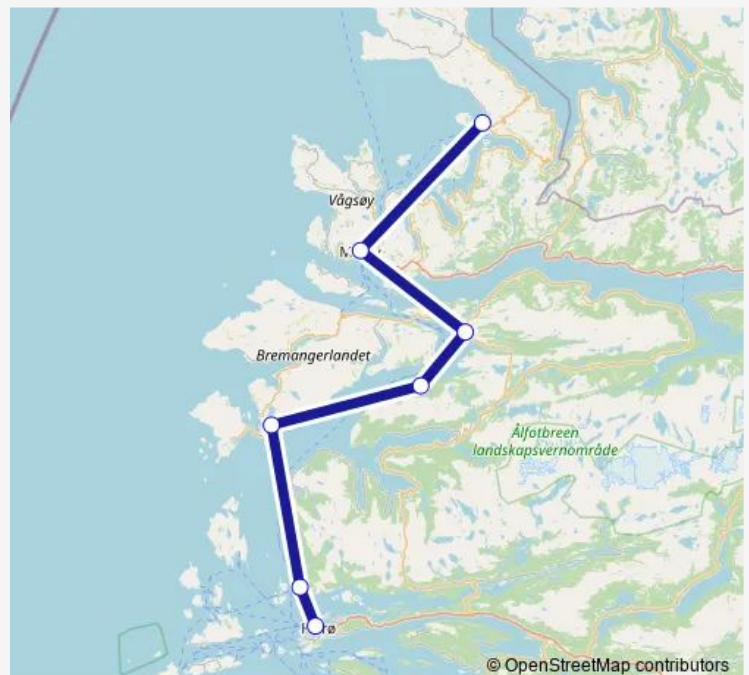

Ferry 290 Selje-Måløy-Smørhamn-Florø Kystv.eks

[Go to website](#)**Direction**

Måløy hurtigbåtterminal — Florø terminal

4 stops

[Open route schedule](#)

Måløy hurtigbåtterminal

Leirgulen kai

Smørhamn kai

Florø terminal

Route schedule

Måløy hurtigbåtterminal — Florø terminal

Monday	10:20
Tuesday	10:20
Wednesday	10:20
Thursday	10:20
Friday	10:20
Saturday	—
Sunday	—

Route info

Direction: Måløy hurtigbåtterminal

Stops: 4

Trip Duration: 1 hour 20 min

■ 290 — Selje-Måløy-Smørhamn-Florø Kystv.eks

BusMaps

Direction

Florø terminal — Selje kai

7 stops

[Open route schedule](#)

Florø terminal

Villevik kai

Smørhamn kai

Hennøyststrand kai

Leirgulen kai

Måløy hurtigbåtterminal

Selje kai

Route schedule