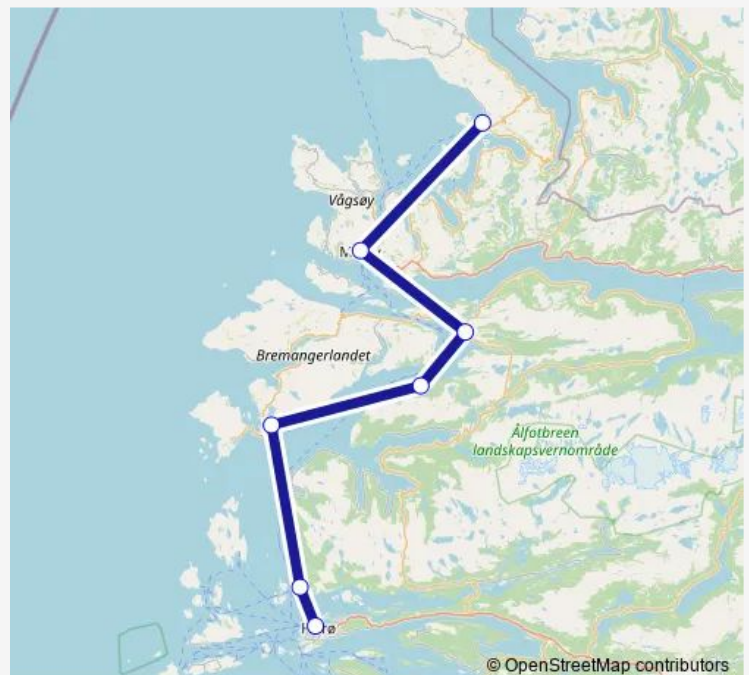

Ferry 290 Selje-Måløy-Smørhamn-Florø Kystv.eks

[Go to website](#)**Direction**

Måløy hurtigbåtterminal — Florø terminal

4 stops

[Open route schedule](#)

Måløy hurtigbåtterminal

Leirgulen kai

Smørhamn kai

Florø terminal

Route schedule

Måløy hurtigbåtterminal — Florø terminal

Monday	10:20
Tuesday	10:20
Wednesday	10:20
Thursday	10:20
Friday	10:20
Saturday	—
Sunday	—

Route info

Direction: Måløy hurtigbåtterminal

Stops: 4

Trip Duration: 1 hour 20 min

■ 290 — Selje-Måløy-Smørhamn-Florø Kystv.eks

Direction

Florø terminal — Selje kai

7 stops

[Open route schedule](#)

Florø terminal

Villevik kai

Smørhamn kai

Hennøyststrand kai

Leirgulen kai

Måløy hurtigbåtterminal

Selje kai

Route schedule

Florø terminal — Selje kai