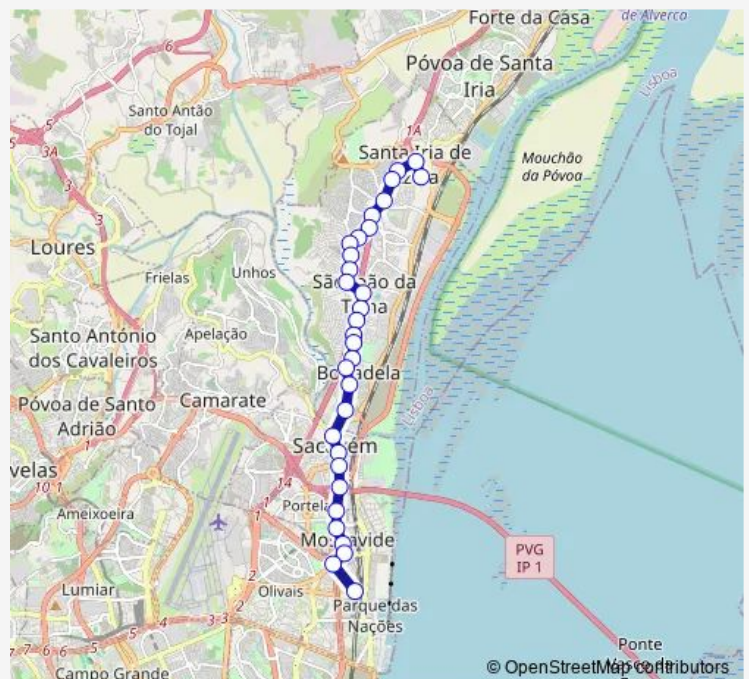

Tuesday 05:00-00:30⁺¹

Wednesday 05:00-00:30⁺¹

Thursday 05:00-00:30⁺¹

Friday 05:00-00:30⁺¹

Saturday 05:00-00:30⁺¹

Sunday 06:00-00:30⁺¹

Route info

Direction: Sta Iria Azóia (Lgo Franc Xavier)

Stops: 31

Trip Duration: 0 hour 35 min

316 - Santa Iria de Azóia - Lisboa (Estação Oriente)

Sacavém (Pç República) Igreja

Sacavém (EN 10) Banco

Sacavém (EN 6-1) Central Telecom

Sacavém (EN 6-1) (X) Bº Trapézio