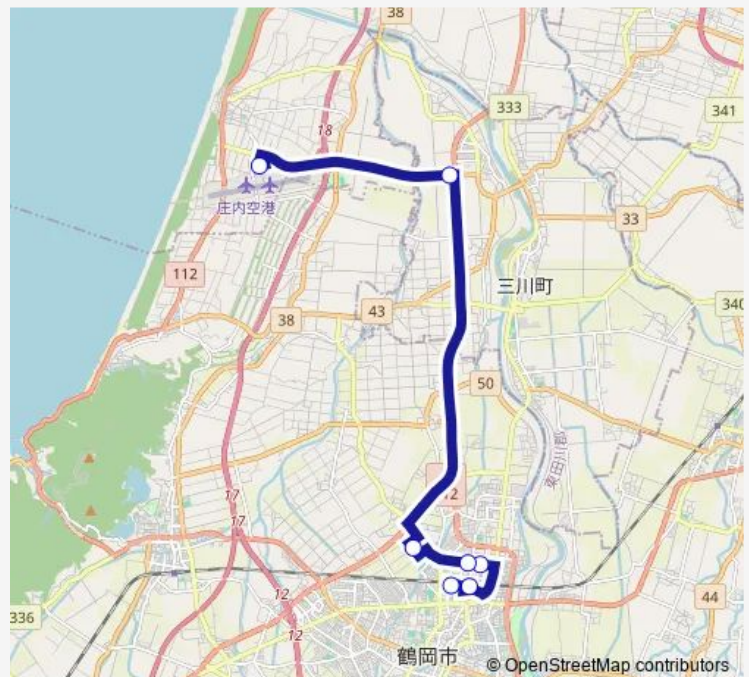

Bus 鶴岡⇒庄内空港

[Go to website](#)

Direction

エスモールバスターミナル — 庄内空港

7 stops

[Open route schedule](#)

エスモールバスターミナル

鶴岡駅前

中央工業団地東口

鶴岡中央工業団地

サイエンスパーク

イオンモール三川前

庄内空港

Route schedule

エスモールバスターミナル — 庄内空港

Monday 05:55-16:12

Tuesday 05:55-16:12

Wednesday 05:55-16:12

Thursday 05:55-16:12

Friday 05:55-16:12

Saturday 05:55-16:12

Sunday 05:55-16:12

Route info

Direction: エスモールバスターミナル

Stops: 7

Trip Duration: 0 hour 28 min

■ 鶴岡⇒庄内空港

BusMaps