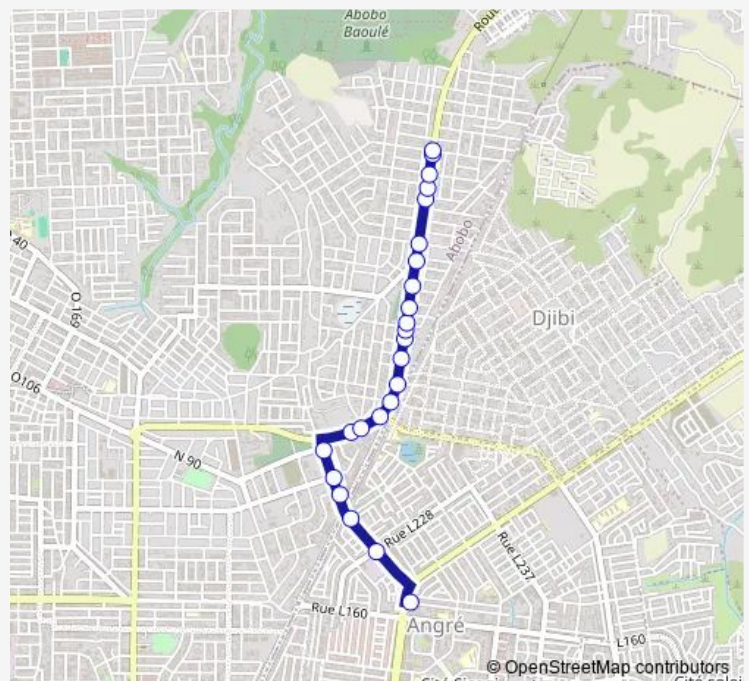

Garage Fofana

Carrefour Colombe

Kiyala

Route schedule

Angré Petro Ivoire — Hôtel Elite

Monday 06:00

Tuesday 06:00

Wednesday 06:00

Thursday 06:00

Friday 06:00

Saturday 06:00

Sunday 06:00

Route info

Direction: Angré Petro Ivoire

Stops: 24

Trip Duration: 2 hour 0 min

gbaka : Belle Ville ↔ Angré Pétro Ivoire

Carrefour Mosquée

Belle-Ville

Hôtel Elite

Direction

Hôtel Elite — Angré Petro Ivoire

27 stops

[Open route schedule](#)

Saturday 06:00

Sunday 06:00

Route info

Direction: Hôtel Elite

Stops: 27

Trip Duration: 2 hour 0 min

Pharmacie Bel Horizon

Angré Petro Ivoire