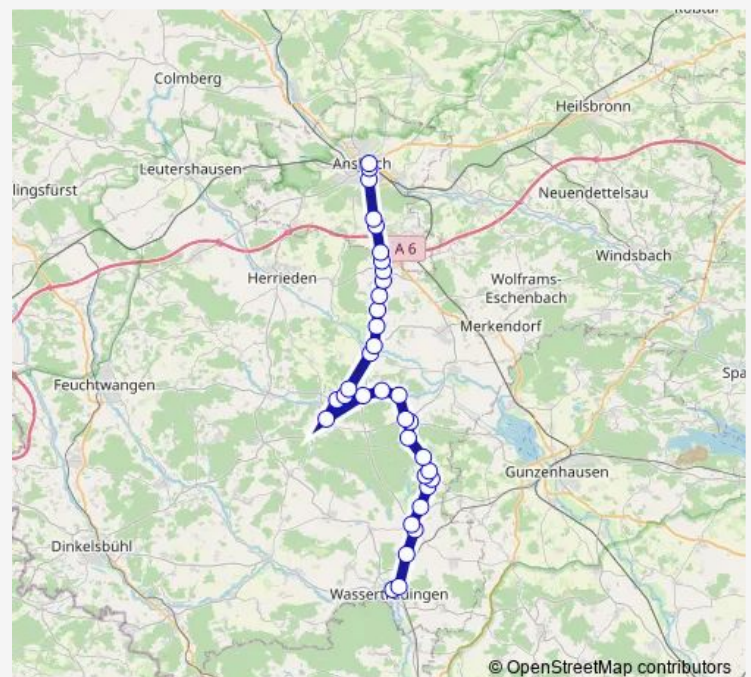

### Route schedule

Wassertrüdingen Realschule — Ansbach Inselwiese

Monday 05:53-14:15

Tuesday 05:53-14:15

Wednesday 05:53-14:15

Thursday 05:53-14:15

Friday 05:53-14:15

Saturday 12:15

### Route info

Direction: Wassertrüdingen Realschule

Stops: 35

Trip Duration: 1 hour 15 min

Großenried

Kleinried

Sommersdorf

Niederoberschbach Staatsstraße