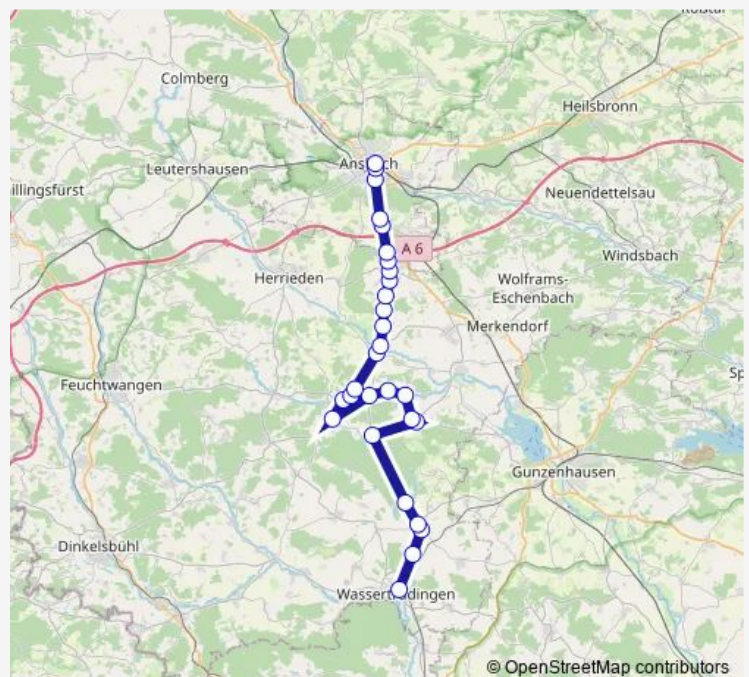

Kleinried

Großenried

Mörlach (b. Bechhofen)

Wiesethbruck

Arberg Feldweg

Arberg Kriegerdenkmal

Route schedule

Ansbach Inselwiese — Arberg Kriegerdenkmal

Monday 13:15

Tuesday 13:15

Wednesday 13:15

Thursday 13:15

Friday 13:15

Saturday —

Sunday —

Route info

Direction: Ansbach Inselwiese

Stops: 18

Trip Duration: 0 hour 39 min

Direction

Ansbach Inselwiese — Wassertrüdingen Realschule

26 stops

[Open route schedule](#)

Ansbach Inselwiese

Gerersdorf Staatsstraße

Niederoberbach Staatsstraße

Sommersdorf

Kleinried

Großenried

Bechhofen (Lkr. AN) Kirche

Bechhofen (Lkr AN) Fettingers.

Bechhofen (Lkr. AN) Marktplatz