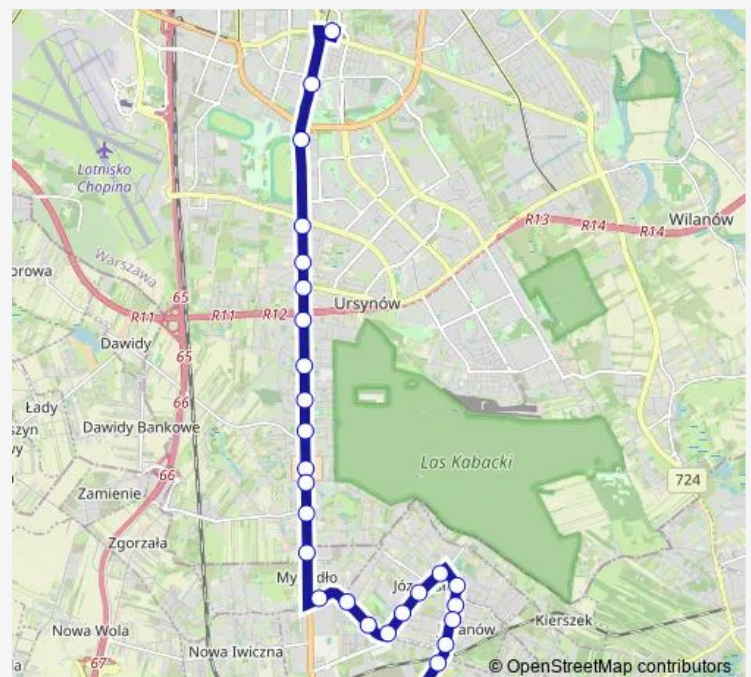

Bogatki 02

Route schedule

Piaseczno Julianowska-Cmentarz 01 — Metro Wilanowska 17

Monday 04:30-23:00

Tuesday 04:30-23:00

Wednesday 04:30-23:00

Thursday 04:30-23:00

Friday 04:30-23:00

Saturday 04:42-22:42

Sunday 04:42-22:42

Route info

Direction: Piaseczno Julianowska-Cmentarz 01

Stops: 29

Trip Duration: 0 hour 36 min

Żołą 02

Sójki 02

Grabów 02

Poleczki 02

Wyścigi 02

Al. Lotników 02

Metro Wilanowska 11

Metro Wilanowska 17

Direction

Metro Wilanowska 17 — Piaseczno Julianowska-Cmentarz 01

28 stops

[Open route schedule](#)

Metro Wilanowska 17

Al. Lotników 01

Wyścigi 01

Poleczki 01

Grabów 01

Sójki 01