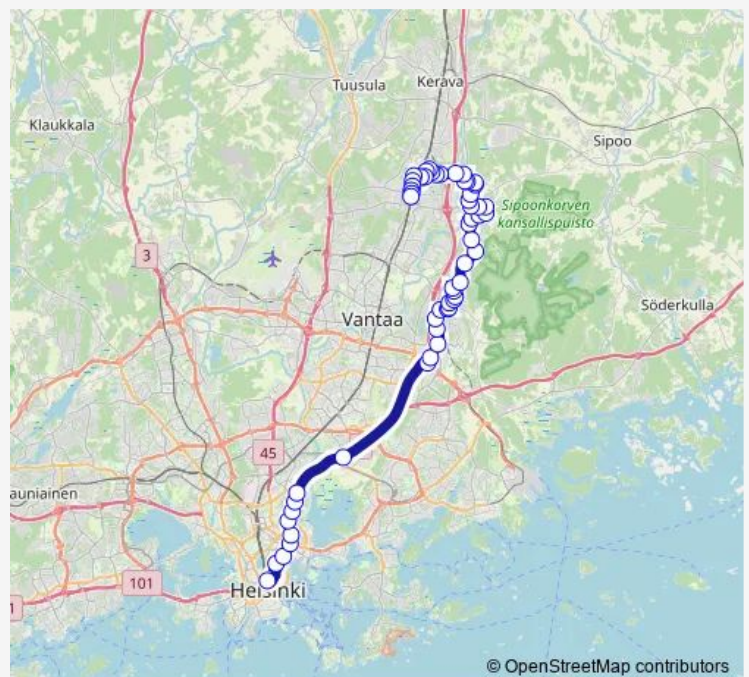

Friday 04:46-23:56

Saturday 05:27-23:58

Sunday 05:27-23:58

Route info

Direction: Maakotkanpolku

Stops: 54

Trip Duration: 0 hour 59 min

739 — Rautatientori-Kuninkaanmäki-Nikinmäk-Korso

Paarmarinne

Lukkirinne

Lukkitie

Sinisiiventie

Vaaksiaisenrinne

Mehiläisentie

Siirakuja

Myyras