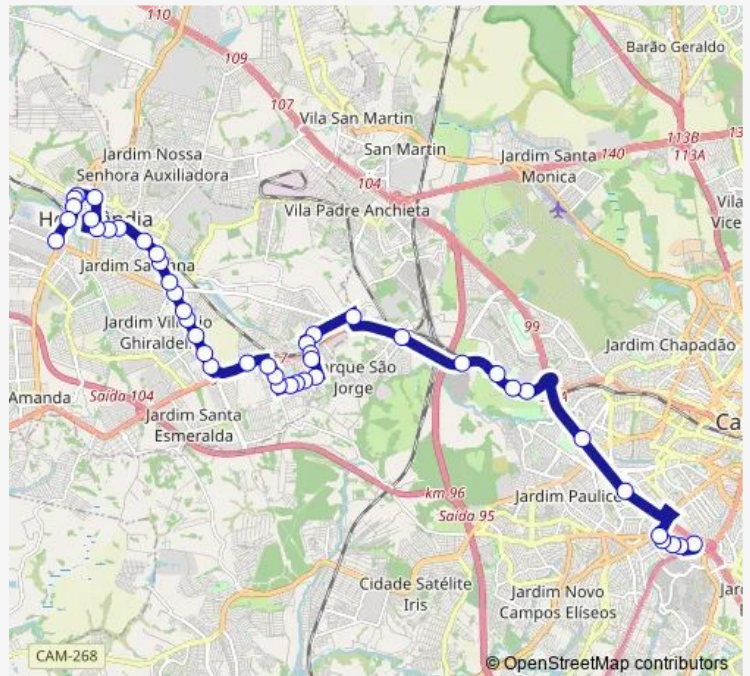

Estrada Luis Fernando Rodrigues - Vila Boa Vista Campinas - Sp 13064-797 Brasil - Vila Boa Vista Campinas - SP 13064-767 Brasil

SP-101 km 21 oeste - Vila Boa Vista Campinas - SP 13064 Brasil

SP-101 km 37 oeste - Vila Lunardi Campinas - SP 13067 Brasil

R. Quatro 53 - Parque Santa Barbara Campinas - SP 13185-073 Brasil

Route schedule

R. Jacy Teixeira de Camargo 940 - Jardim do Lago Campinas - SP 13050-008 Brasil — Terminal Metropolitano de Hortolandia

Monday	06:40-18:50
Tuesday	06:40-18:50
Wednesday	06:40-18:50
Thursday	06:40-18:50
Friday	06:40-18:50
Saturday	06:40-18:50
Sunday	—

Route info

Direction: R. Jacy Teixeira de Camargo 940 - Jardim do Lago Campinas - SP 13050-008 Brasil

Stops: 45

Trip Duration: 0 hour 48 min

Rua Jair da Silva Guimaraes 225 - Jardim Malta Hortolandia - SP 13185-090 Brasil