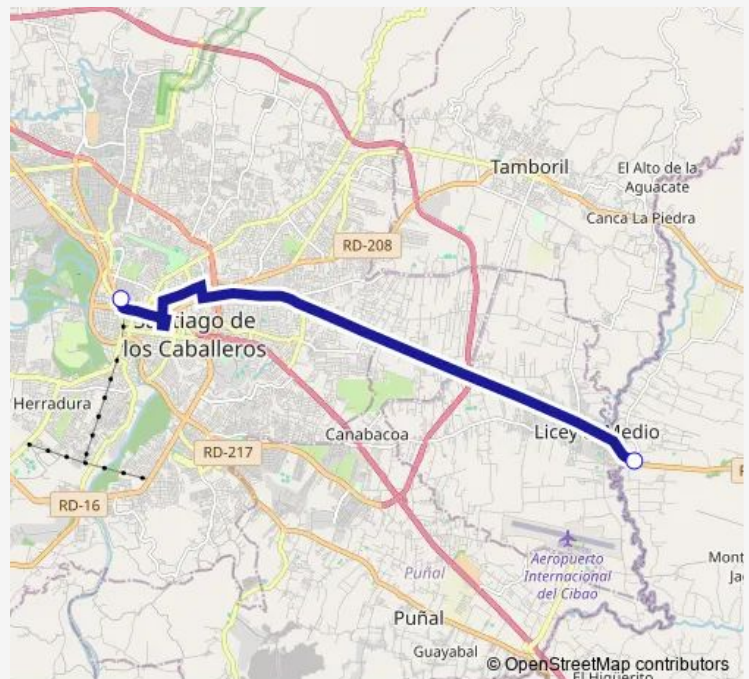

Bus Int 16 Ruta Santiago - Lincey

[Go to website](#)**Direction**

Parada 32 - Ruta A - Avenida 27 De Febrero Y Ml. De Js. Tavaréz — Terminal Lincey 1

2 stops

[Open route schedule](#)

Parada 32 - Ruta A - Avenida 27 De Febrero Y Ml. De Js. Tavaréz

Terminal Lincey 1

Route schedule

Parada 32 - Ruta A - Avenida 27 De Febrero Y Ml. De Js. Tavaréz — Terminal Lincey 1

Monday	05:00
Tuesday	05:00
Wednesday	05:00
Thursday	05:00
Friday	05:00
Saturday	05:00
Sunday	05:00

Route info

Direction: Parada 32 - Ruta A - Avenida 27 De Febrero Y Ml. De Js. Tavaréz

Stops: 2

Trip Duration: 0 hour 15 min

Direction

Terminal Licey 1 — Parada 32 - Ruta A - Avenida 27 De Febrero Y MI. De Js. Tavarez

2 stops

[Open route schedule](#)

Terminal Licey 1

Parada 32 - Ruta A - Avenida 27 De Febrero Y MI. De Js. Tavarez

Route schedule

Terminal Licey 1 — Parada 32 - Ruta A - Avenida 27 De Febrero Y MI. De Js. Tavarez