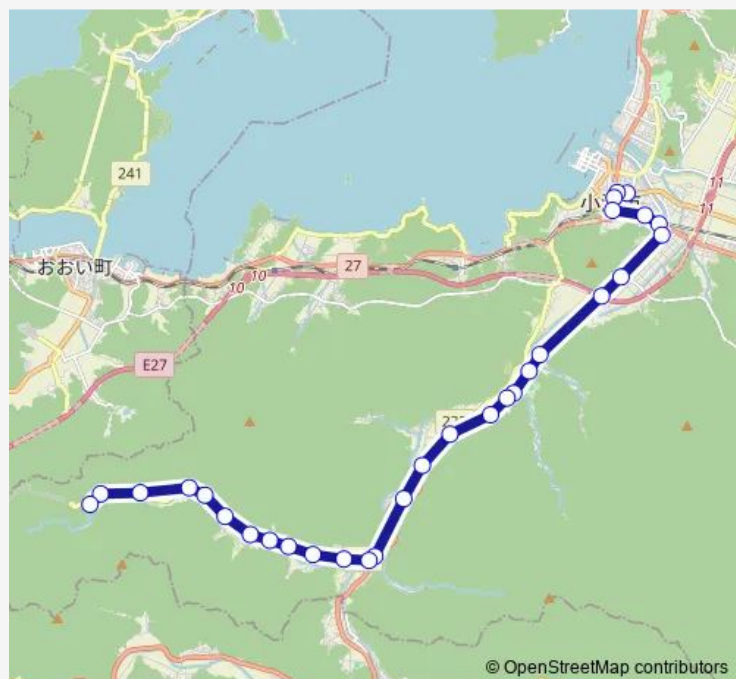

### Route schedule

小浜二中 — 小屋

Monday 16:35-18:55

Tuesday 16:35-18:55

Wednesday 16:35-18:55

Thursday 16:35-18:55

Friday 16:35-18:55

Saturday —

### Route info

Direction: 小浜二中

Stops: 30

Trip Duration: 0 hour 45 min

■ 小屋・須縄線

山左近

下田

中名田小学校前

## Route info

Direction: 小屋

Stops: 30

Trip Duration: 0 hour 39 min

小浜関電前

小浜駅

小浜病院前

小浜市役所横