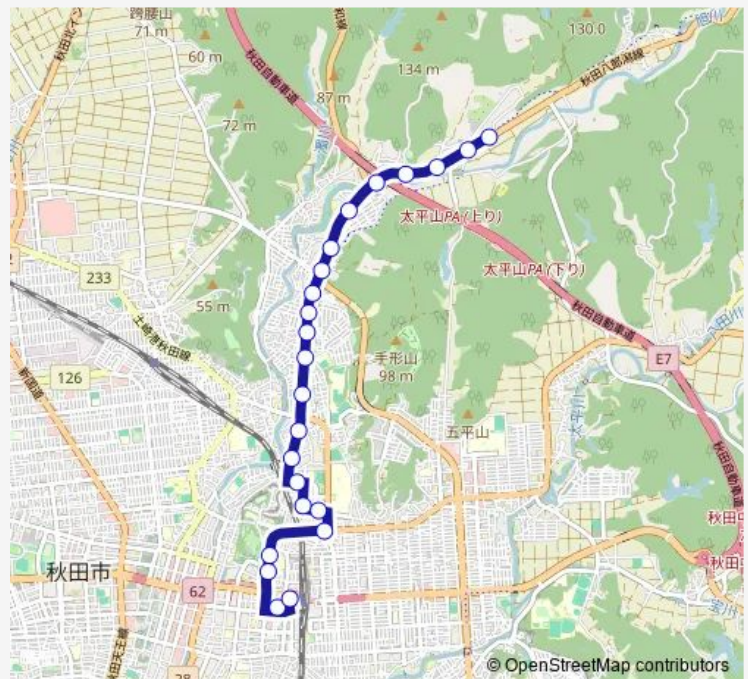

Thursday 06:30-19:10

Friday 06:30-19:10

Saturday 06:30-17:55

Sunday 06:30-17:55

Route info

Direction: 蓬田上丁

Stops: 23

Trip Duration: 0 hour 20 min

■ 秋田温泉線

BusMaps

買物広場

秋田駅西口

Direction

秋田駅西口 — 蓬田上丁

22 stops

[Open route schedule](#)