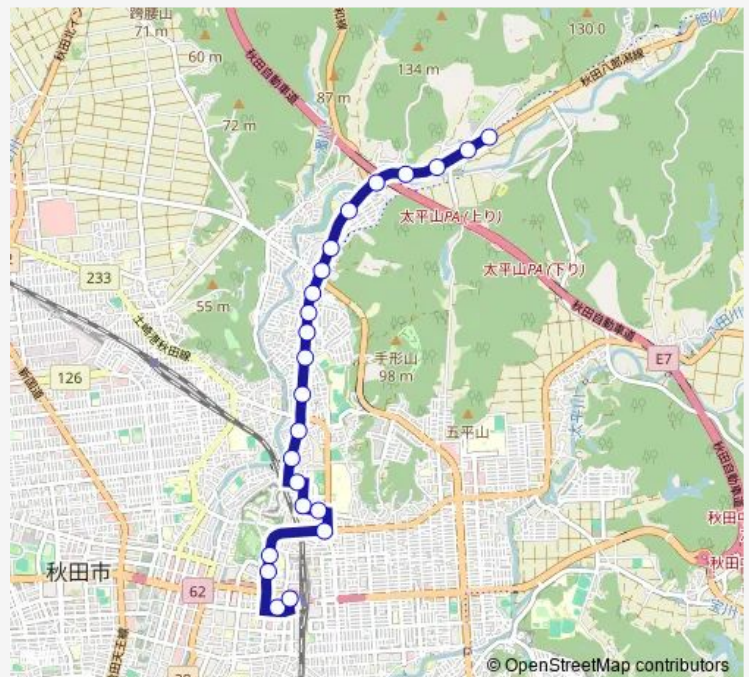

Thursday 06:30-19:10

Friday 06:30-19:10

Saturday 06:30-17:55

Sunday 06:30-17:55

Route info

Direction: 蓬田上丁

Stops: 23

Trip Duration: 0 hour 20 min

■ 秋田温泉線

BusMaps

買物広場

秋田駅西口

Direction

秋田駅西口 — 蓬田上丁

22 stops

[Open route schedule](#)