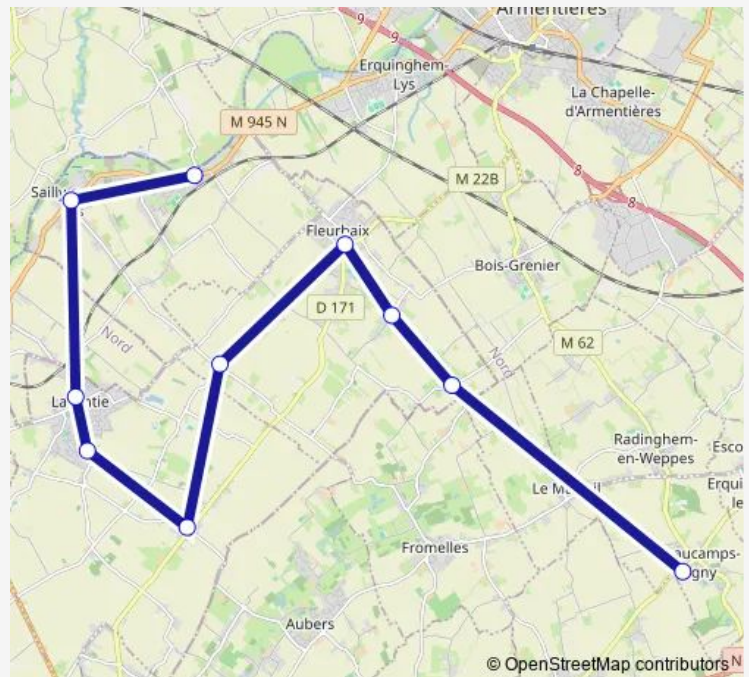

Sailly-SUR-LA-LYS - Mairie - N°1071

Laventie - Place du 8 Mai - F Poteau

Laventie - La Croix d'Or - Abri

Laventie - Vieux Moulin - Abri Com

Fleurbaix - La Croix Bassée - Abri

Fleurbaix - Place - Abri

Fleurbaix - Rue David - F N°3

Fleurbaix - La Boutillerie - F N°1

Beaucamps-Ligny - Sainte-Marie H. Boidin

Route schedule

Sailly-SUR-LA-LYS - Stade Auguste Salmon - N°3240 —
Beaucamps-Ligny - Sainte-Marie H. Boidin

Monday	06:27
Tuesday	06:27
Wednesday	06:27
Thursday	06:27
Friday	06:27
Saturday	—
Sunday	—

Route info

Direction: Sailly-SUR-LA-LYS - Stade Auguste Salmon -
N°3240

Stops: 10

Trip Duration: 0 hour 53 min

Direction

Beaucamps-Ligny - Sainte-Marie H. Boidin — Saily-SUR-LA-LYS - Stade Auguste Salmon - F N°3307

10 stops

[Open route schedule](#)

Beaucamps-Ligny - Sainte-Marie H. Boidin

Fleurbaix - La Boutillerie - N°1

Fleurbaix - Rue David - N°3

Fleurbaix - Place - F Abri

Fleurbaix - La Croix Bassée - F Abri

Laventie - Vieux Moulin - Abri Cg62