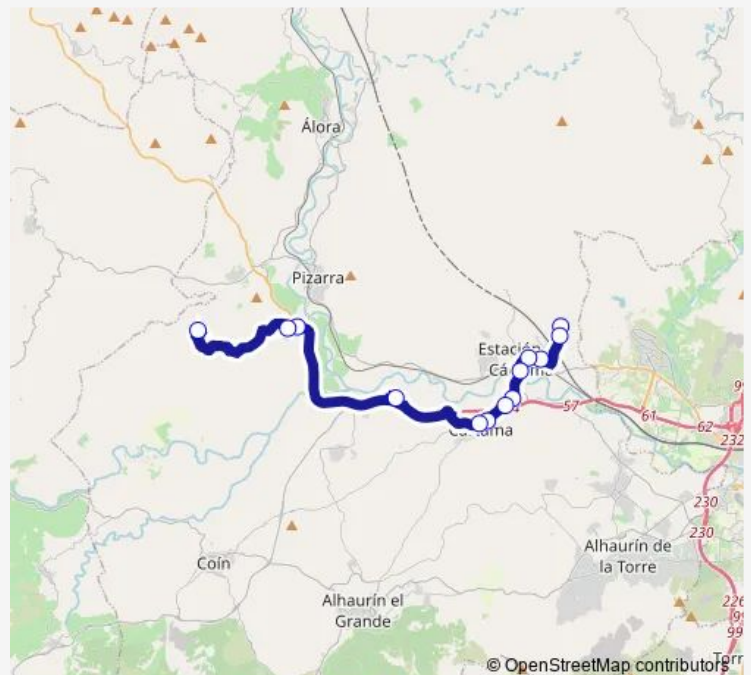

Puente De Hierro

Ciudad Deportiva

Parque Empresarial

Jardincillo

San Rafael

Hospital Valle Del Guadalhorce

Rotonda Entrada Cerralba

Cerralba Parque

### Route schedule

El Sexmo — Gibralgalia

Monday 09:00-20:50

Tuesday 09:00-20:50

Wednesday 09:00-20:50

Thursday 09:00-20:50

Friday 09:00-20:50

Saturday —

### Route info

Direction: El Sexmo

Stops: 13

Trip Duration: 0 hour 55 min

M-144 — Gibralgalia-El Sexmo

**Direction**

Gibralgalia — El Sexmo

14 stops

Ciudad Deportiva V

Puente De Hierro V

Ambulatorio

Cártama Estación V

Fabriquilla V

El Canal

El Sexmo