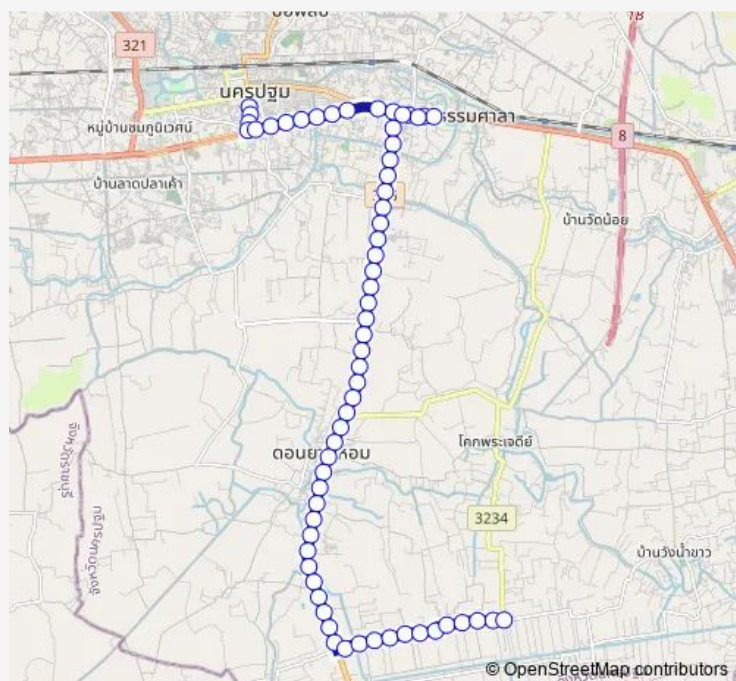

จุดขึ้นลง;visual stop

Route schedule

จุดขึ้นลง;visual stop — จุดขึ้นลง;visual stop

Monday 00:00

Tuesday 00:00

Wednesday 00:00

Thursday 00:00

Friday 00:00

Saturday 00:00

Sunday 00:00

Route info

Direction: จุดขึ้นลง;visual stop

Stops: 64

Trip Duration: 1 hour 34 min

1705 — นครปฐม - บ้านจินดา;Nakhon Pathom - Baan Chinda

จุดขึ้นลง;visual stop

จุดขึ้นลง;visual stop

จุดขึ้นลง;visual stop

จุดขึ้นลง;visual stop

จุดขึ้นลง;visual stop

จุดขึ้นลง;visual stop

จุดขึ้นลง;visual stop

จุดขึ้นลง;visual stop

จุดขึ้นลง;visual stop