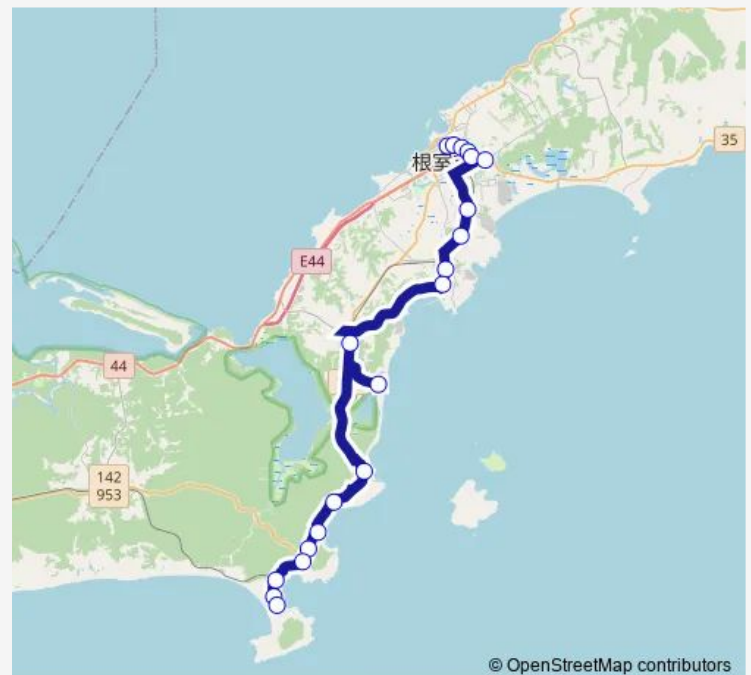

Friday 16:15

Saturday 16:15

Sunday 16:15

Route info

Direction: 市立病院前

Stops: 20

Trip Duration: 0 hour 50 min

© OpenStreetMap contributors

落石線

BusMaps

Direction

落石港 — 市立病院前

20 stops

[Open route schedule](#)

落石港

落石西