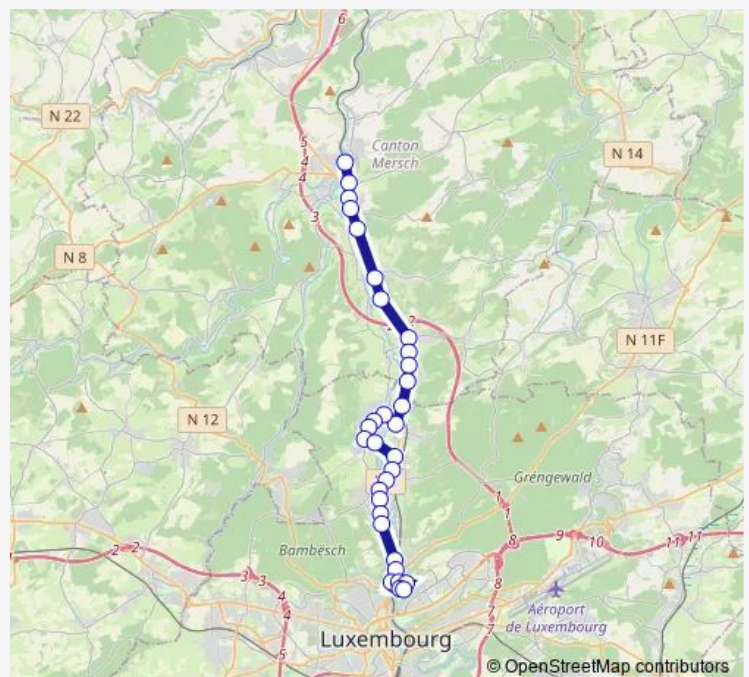

### Route schedule

MERSCH, Lycée Ermesinde — LUX Weimerskirch, St. Vith

Monday 15:35

Tuesday 15:35

Wednesday 15:35

Thursday 15:35

Friday 12:20

Saturday —

### Route info

Direction: MERSCH, Lycée Ermesinde

Stops: 32

Trip Duration: 0 hour 41 min

MH1

Bereldange, Police

Bereldange, Schoul

LUX Beggen, rue du Pont

## Route info

Direction: LUX Weimerskirch, St. Vith

Stops: 32

Trip Duration: 0 hour 40 min

Lorentzweiler, An der Kléck

Lintgen, An der Kléck

Lintgen, Kreizung

Rollingen, Lëtzebuergerstooss