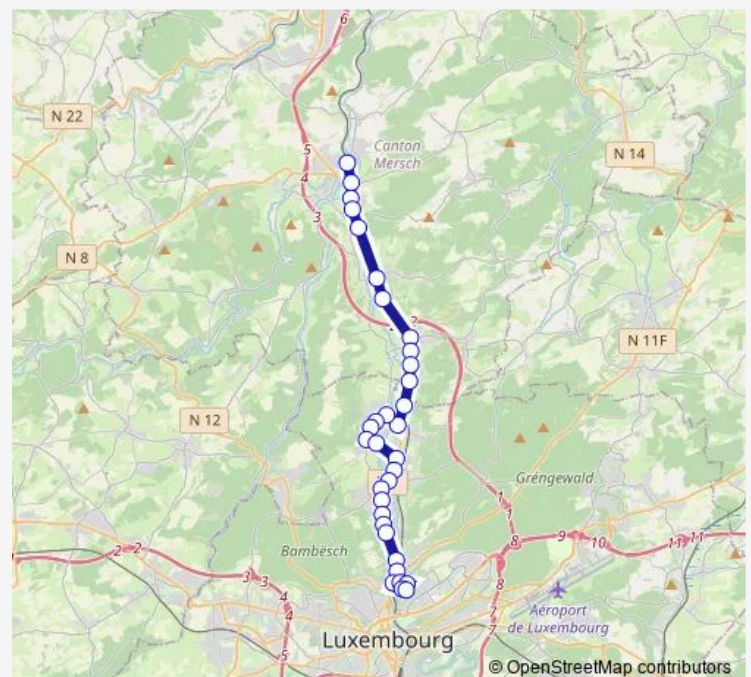

### Route schedule

Mersch, Lycée Ermesinde — Weimerskirch, St.Vith

Monday 15:35

Tuesday 15:35

Wednesday 15:35

Thursday 15:35

Friday 12:20

Saturday —

### Route info

Direction: Mersch, Lycée Ermesinde

Stops: 33

Trip Duration: 0 hour 37 min

■ Mh1

BusMaps

Bereldange, Police

Bereldange, Schoul

## Route info

Direction: Weimerskirch, St.Vith

Stops: 33

Trip Duration: 0 hour 41 min

Lorentzweiler, Kleck

Lintgen, An der Kléck

Lintgen, Kräizung

Rollingen, Lëtzebuengerstr.