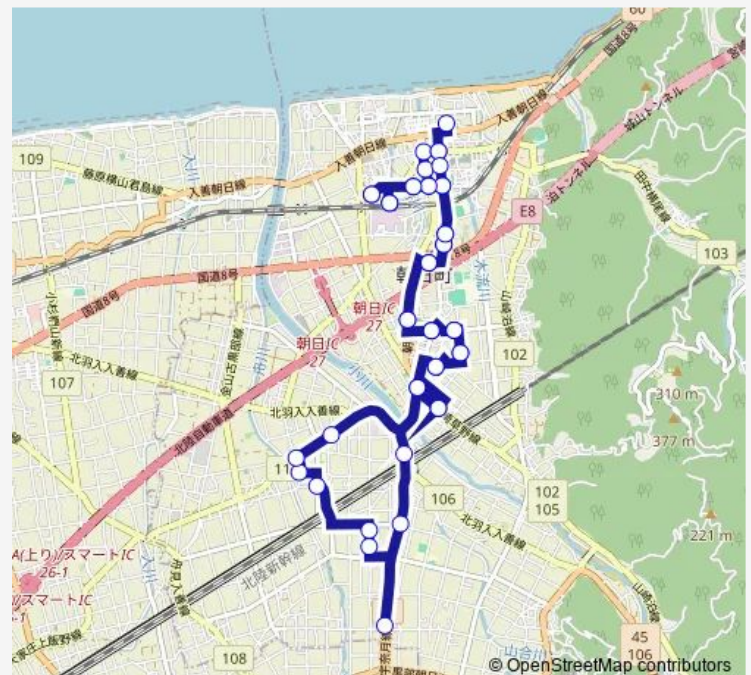

荒川 4 丁目

旧泊高校前

坂東病院

役場前

県道桜町

旭ヶ丘団地

明野

陽光台

桜見台

桜町団地

桜町南

Route schedule

泊駅前 — 泊駅前

Monday	19:05
Tuesday	19:05
Wednesday	19:05
Thursday	19:05
Friday	19:05
Saturday	—
Sunday	—

Route info

Direction: 泊駅前

Stops: 45

Trip Duration: 0 hour 45 min

[藤塚線] (泊駅 ~ 藤塚 ~ 泊駅) 夜間便

BusMaps

柳田

まいぶんkan

藤塚

ふるさと美術館・不動堂遺跡