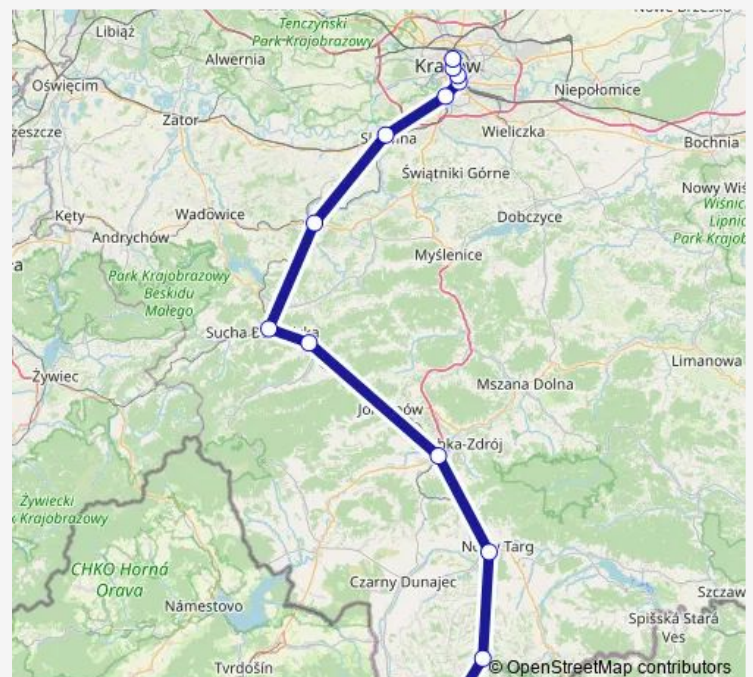

Thursday —

Friday 19:22

Saturday 19:22

Sunday 19:22

Route info

Direction: Zakopane

Stops: 13

Trip Duration: 2 hour 38 min

Direction

Kraków Główny — Zakopane

13 stops

[Open route schedule](#)

Kraków Główny

Kraków Grzegórzki

Kraków Zabłocie

Kraków Podgórze

Kraków Łagiewniki

Skawina

Kalwaria Zebrzydowska Lanckorona

Sucha Beskidzka Zamek

Maków Podhalański

Chabówka Stadion

Nowy Targ

Poronin