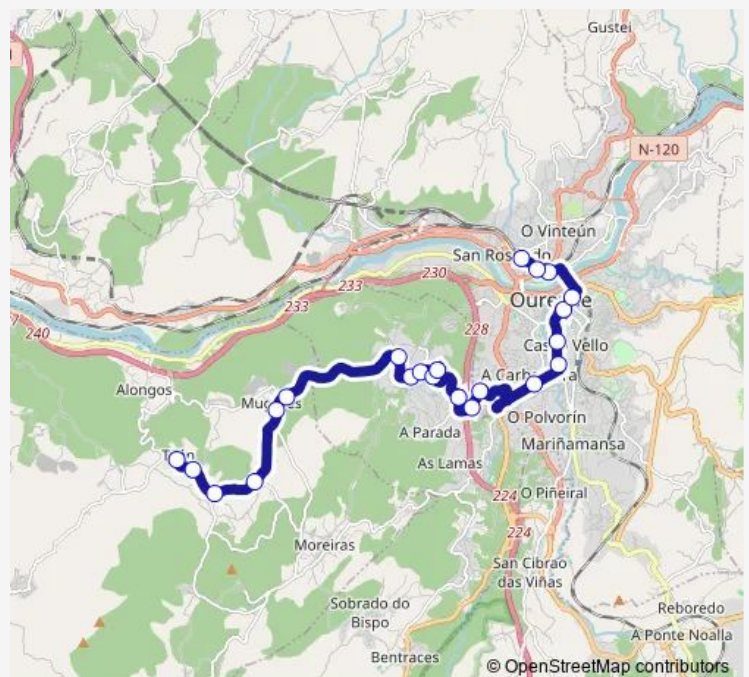

### Direction

Toen - Ribadela (Marquesi — Ourense E.I.)

22 stops

[Open route schedule](#)

- Toen - Ribadela (Marquesi)
- Toén
- Cruce AS Moas (Paso Peóns)
- O Fondón
- Mugares
- Cruce Moreiro
- Piñeiro
- Piñor 3 (Xunto Campo Fest)
- Piñor (Estrada)
- Rotonda Xeriátrico
- Hospital DE Piñor
- Fierro
- Cabeza DE Vaca
- Cabeza DE Vaca (Xunto Sem)
- Marcelo Macias (BAR Terra)
- Xardín Do Posío
- Alameda
- Parque de San Lázaro
- Rúa Curros Enríquez
- Avda. Vicente Risco
- Avda. DAS Caldas

### Route schedule

Toen - Ribadela (Marquesi — Ourense E.I.)

Monday	10:15-17:15
Tuesday	10:15-17:15
Wednesday	10:15-17:15
Thursday	10:15-17:15
Friday	10:15-17:15
Saturday	—
Sunday	—

### Route info

Direction: Toen - Ribadela (Marquesi)

Stops: 22

Trip Duration: 0 hour 27 min

■ XG605005 — Toen-Ribadela(marquesina entrada Toén)-Ourense E.I. **BusMaps**

## Direction

Ourense E.I. — Toen - Ribadela (Marquesi

22 stops

[Open route schedule](#)

Ourense E.I.

Avda. DAS Caldas

Avda. Vicente Risco

Rúa Curros Enríquez