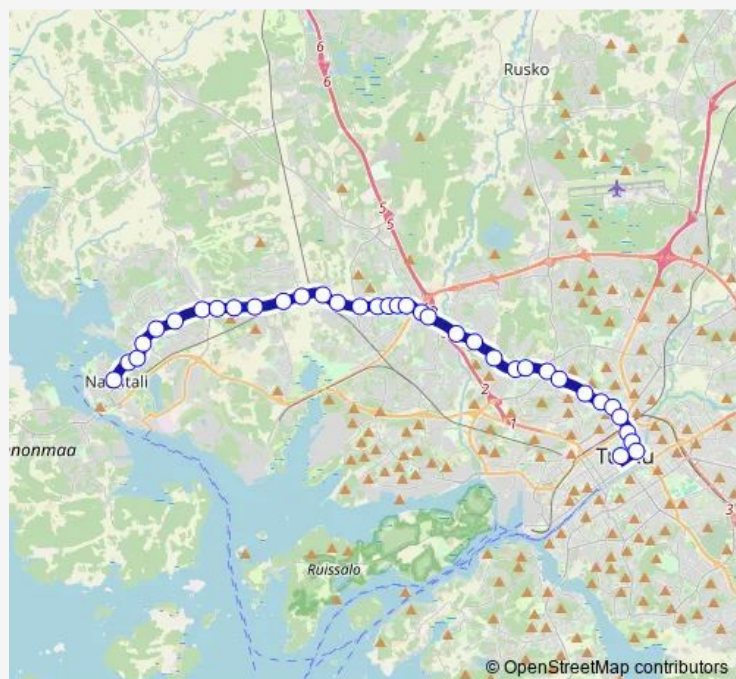

Vanhalinnanmäki

Tammi

Ravattula

Route schedule

Nuolemo — Kauppatori D2

Monday	—
Tuesday	25:00 ⁺¹
Wednesday	—
Thursday	—
Friday	24:00-01:00 ⁺¹
Saturday	25:00 ⁺¹
Sunday	—

Route info

Direction: Nuolemo

Stops: 32

Trip Duration: 0 hour 26 min

6T — Lieto-Turku ja Naantali-Turku

Kausela

Jaanintie

Kuralankaarre

Halistentie

Nummenpuistokatu