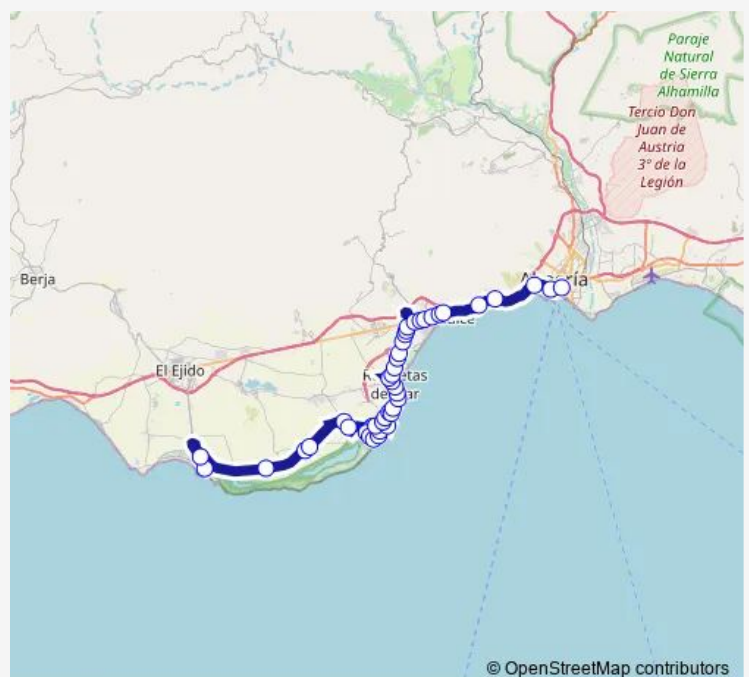

Thursday 12:15-15:45

Friday 12:15-15:45

Saturday —

Sunday —

Route info

Direction: Estación Intermodal

Stops: 40

Trip Duration: 1 hour 34 min

Roquetas - Alej. Magno

Roquetas - Puerto

Roquetas - Belice

Urba - Guatemala

Urba - Plaza Colón

Urba - Hotel Ath

Urba - Mercadona

Las Marinas

Almerimar - Entrada

San Agustín - Imerys

San Agustín - Cajamar

San Agustín - Diagonal

El Solanillo

El Solanillo - Entrada

Las Marinas

Las Marinas - Aviación

Direction: Estación Intermodal

Stops: 31

Trip Duration: 1 hour 39 min

Playa Serena - Paseo Golf

El Solanillo - Entrada

El Solanillo

San Agustín - Diagonal

San Agustín - Cajamar