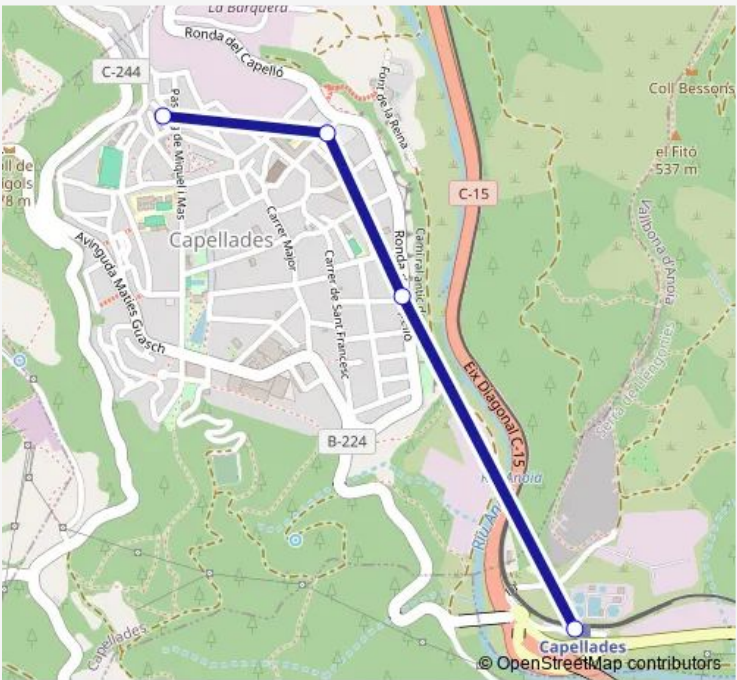

Bus L0215 (C1) Capellades - Estació d'Fgc

[Go to website](#)

Direction
 Estació d'FGC de Capellades — plaça Espanya
 5 stops
[Open route schedule](#)

- Estació d'FGC de Capellades
- pl. Àngel Guimerà (Tall de Conill)
- Museu Molí Paperer (pg. Concepció)
- CEIP Marquès de la Pobla (pg.Miquel i Mas)
- plaça Espanya

Route schedule
 Estació d'FGC de Capellades — plaça Espanya

Monday	06:29-22:29
Tuesday	08:41-22:29
Wednesday	06:29-22:29
Thursday	08:41-22:29
Friday	08:41-22:29
Saturday	06:29-22:29
Sunday	06:29-22:29

Route info
 Direction: Estació d'FGC de Capellades
 Stops: 5
 Trip Duration: 0 hour 7 min

■ L0215 — (C1) Capellades - Estació d'Fgc **BusMaps**

Direction

Estació d'FGC de Capellades — c. Fossar - rda. Capelló Mb0489

4 stops

[Open route schedule](#)

Estació d'FGC de Capellades

rda. Capelló (Jardins Mn. Pere Ribot)

Friday 05:39-23:50

Saturday 05:39-23:50

Sunday 05:39-23:50

Route info

Direction: Estació d'FGC de Capellades

Stops: 4

Trip Duration: 0 hour 5 min

Direction