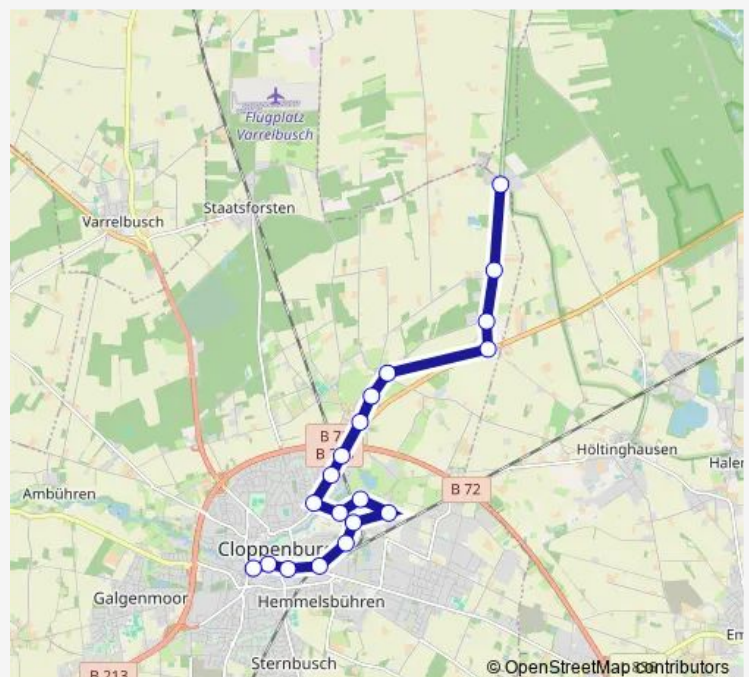

Saturday 06:05-22:05

Sunday 08:05-22:05

Route info

Direction: Cloppenburg Marktplatz

Stops: 19

Trip Duration: 0 hour 25 min

■ C4

Direction

Kellerhöhe Kirche — Cloppenburg Marktplatz

19 stops

[Open route schedule](#)

Kellerhöhe Kirche

Kellerhöhe Vaske

Kellerhöhe Schene

Kellerhöhe Abzw. B 213

Bethen Höltinghauser Weg