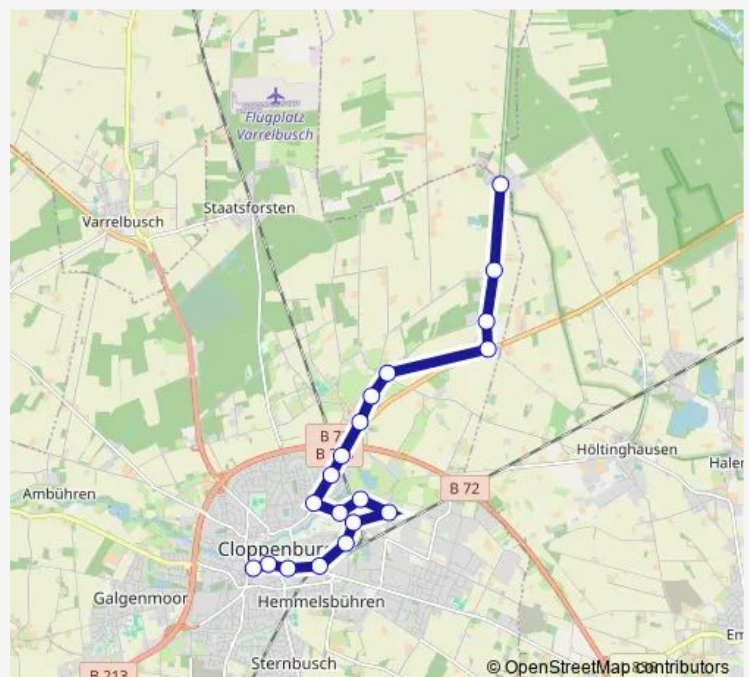

Cloppenburg Ostring/Caritas

Cloppenburg Niedriger Weg

Cloppenburg Am Lokschuppen

Cloppenburg Bahnhof

Cloppenburg Zob

Cloppenburg Eschstraße/Rathaus

Cloppenburg Marktplatz

### Route schedule

Kellerhöhe Kirche — Cloppenburg Marktplatz

Monday 05:30-22:30

Tuesday 05:30-22:30

Wednesday 05:30-22:30

Thursday 05:30-22:30

Friday 05:30-22:30

Saturday 06:30-22:30

### Route info

Direction: Kellerhöhe Kirche

Stops: 19

Trip Duration: 0 hour 25 min

■ C4