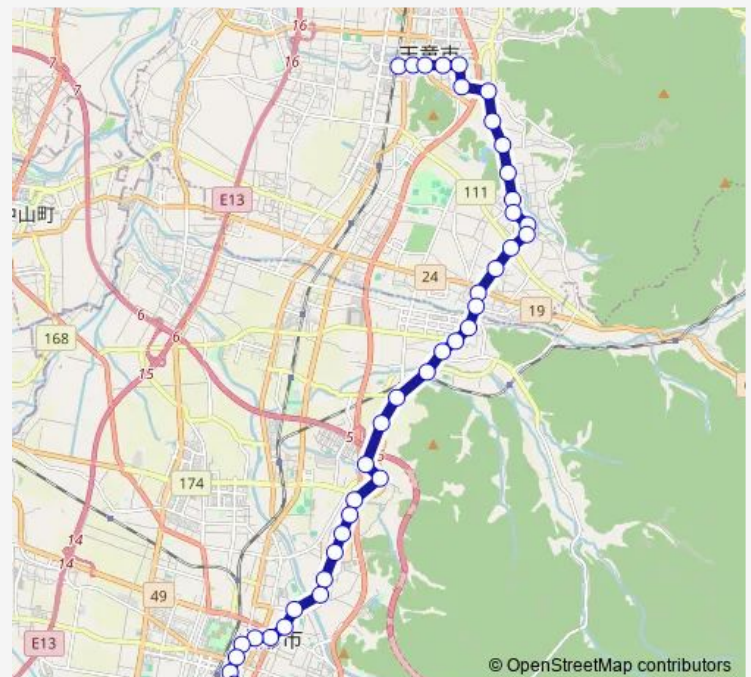

天童市役所口

天童温泉

篠田病院前

わくわくランド

津山小学校前

下貫津

貫津南

千布局前

立谷川工業団地口

大森

高砂

Route schedule

天童駅前 — 山交ビル

Monday 06:10-18:45

Tuesday 06:10-18:45

Wednesday 06:10-18:45

Thursday 06:10-18:45

Friday 06:10-18:45

Saturday 07:15-18:05

Sunday 07:15-18:05

Route info

Direction: 天童駅前

Stops: 40

Trip Duration: 0 hour 42 min

■ C4 — 天童 (荒谷・石倉) 山交ビル

風間ガード下

風間新橋

風間入口

鷺の森

青野

大の目三丁目

大の目