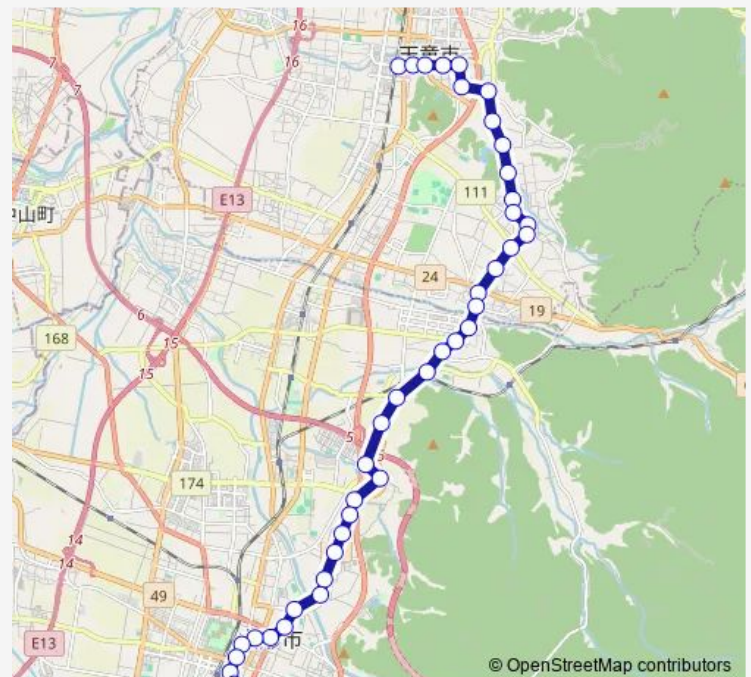

天童市役所口

天童温泉

篠田病院前

わくわくランド

津山小学校前

下貫津

貫津南

千布局前

立谷川工業団地口

大森

高砂

Route schedule

天童駅前 — 山交ビル

Monday 06:10-18:45

Tuesday 06:10-18:45

Wednesday 06:10-18:45

Thursday 06:10-18:45

Friday 06:10-18:45

Saturday 07:15-18:05

Sunday 07:15-18:05

Route info

Direction: 天童駅前

Stops: 40

Trip Duration: 0 hour 47 min

■ C4 — 天童 (荒谷・石倉) 山交ビル

風間ガード下

風間新橋

風間入口

鷺の森

青野

大の目三丁目

大の目