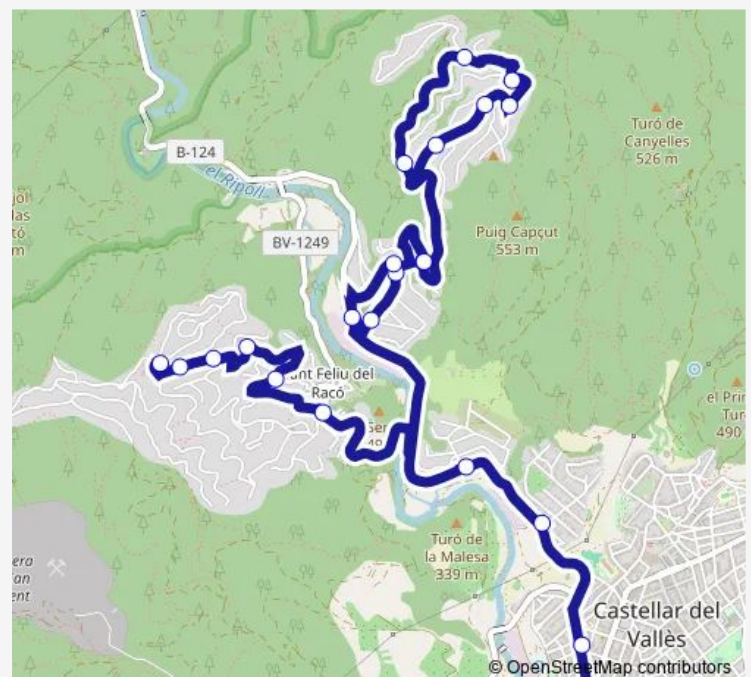

Wednesday 07:00-20:00

Thursday 07:00-20:00

Friday 07:00-20:00

Saturday 08:00-15:00

Sunday —

Route info

Direction: C. DE Pedrissos / PL. DE LA Fàbrica Nova

Stops: 22

Trip Duration: 0 hour 28 min

■ C4 — C4-Castellar - EL Balco - ST. Feliu DEL Racó

Direction

PL DEL Munt — C. DE Pedrissos / PL. DE LA Fàbrica Nova

21 stops

[Open route schedule](#)

PL DEL Munt

PL Roques

Ctra. DE Sentmenat / C. DEL Mestre Pla

(Demanda Baixada) C. DE Caldes / Rda. DEL Cosidor

Rda. DE Llevant (Dona Acollidora-ELS Fruiters)

Balmes-PL Catalunya

C. DE Prat DE LA Riba (Casal D´Avis)

C. DE Barcelona / C. D´Alemanya