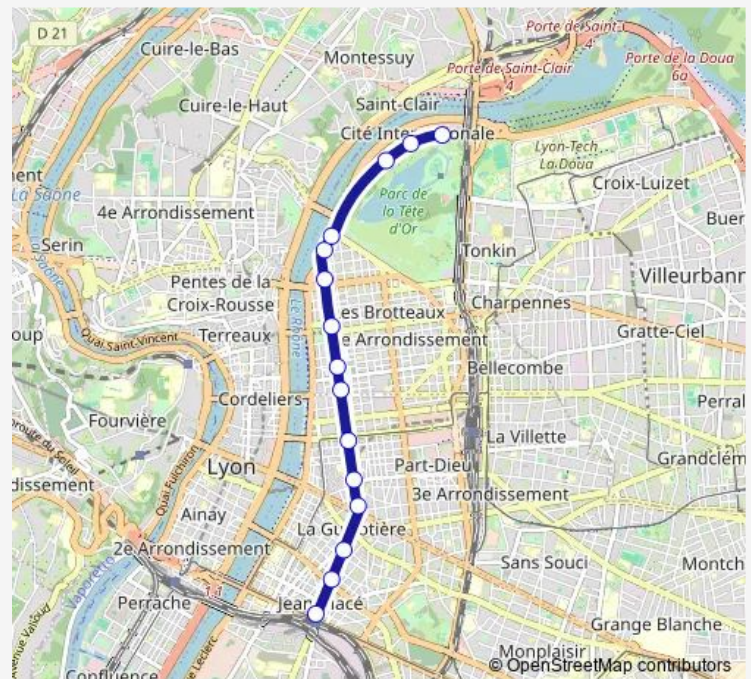

### Route schedule

Jean Macé — Cité Internationale

Monday —

Tuesday —

Wednesday 05:00-24:00

Thursday 05:00-24:00

Friday 05:00-24:00

Saturday 05:00-24:00

### Route info

Direction: Jean Macé

Stops: 15

Trip Duration: 0 hour 21 min

C4 — Jean Macé -> Cité Internationale

## Direction

Cité Internationale — Jean Macé

15 stops

[Open route schedule](#)

Cité Internationale

Musée d'Art Contemporain

Interpol

Parc Tête d'Or Churchill