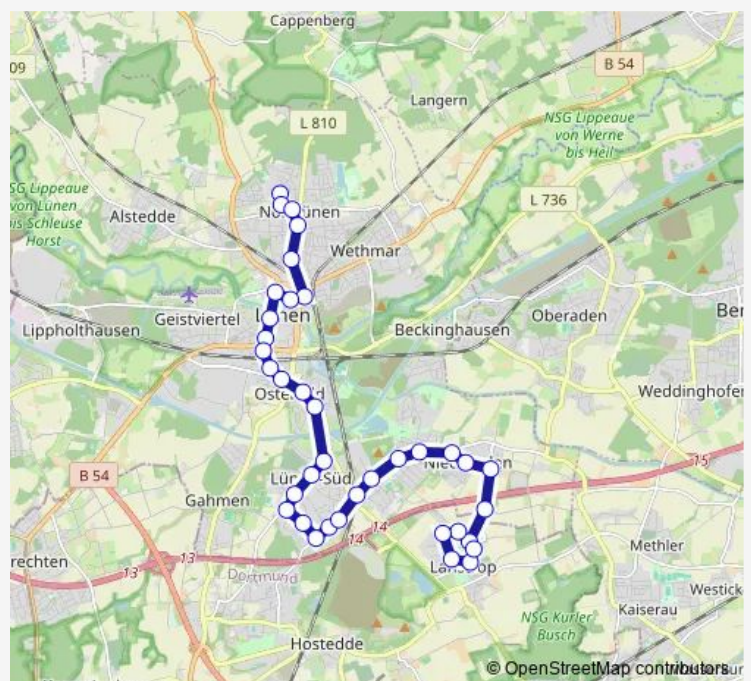

Lünen-Süd, Lutherstraße Bstg B

Lünen-Süd, Kielhornschule

Lünen-Süd, Freiligrathstr.

Lünen-Süd, Heinestr.

Lünen-Süd, Stettiner Weg

Lünen-Süd, Dieckenbruch

Horstmar, Preußen Bahnhof

Horstmar, Scharnhorststr.

### Route schedule

Lünen, ZOB - Hbf Bstg A — Niederaden, Im Dorf

Monday	—
Tuesday	19:27-20:27
Wednesday	—
Thursday	—
Friday	—
Saturday	19:27-20:27
Sunday	10:27-20:27

### Route info

Direction: Lünen, ZOB - Hbf Bstg A

Stops: 24

Trip Duration: 0 hour 31 min

■ C4 — Nordlünen - Lünen - Horstmar - Niederaden - Lanstrop

Horstmar, Asternweg

Niederaden, Kreisstr.

Niederaden, Im Dorf

## Direction

Lanstrop, Hinnenberg — Nordlünen, Schulzentrum  
Brusenkamp

36 stops

[Open route schedule](#)

Lanstrop, Hinnenberg

Lanstrop, Gürtlerstr.

Lanstrop, Färberstr.

Lanstrop, Schafstallstr.