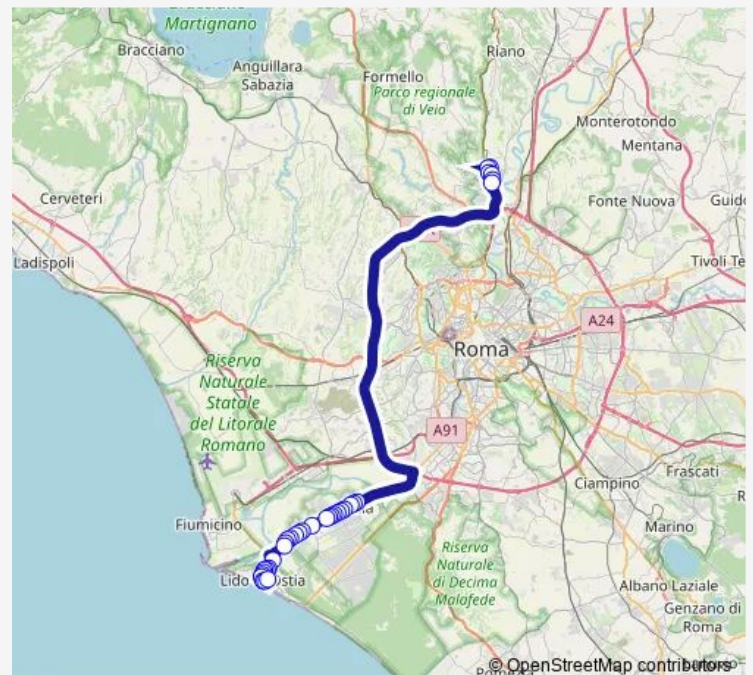

Romagnoli/Fiorelli

Romagnoli/Torremuzza

Romagnoli/Evans

Route schedule

Cimitero Flaminio — P.Le Stazione DEL Lido (RI)

Monday —

Tuesday —

Wednesday —

Thursday —

Friday —

Saturday 08:46-17:00

Sunday 08:46-17:00

Route info

Direction: Cimitero Flaminio

Stops: 34

Trip Duration: 1 hour 2 min

■ C4

BusMaps

Romagnoli/Castello

Romagnoli/Scavi Ostia Antica (RI)

Romagnoli/Calza

Romagnoli/Civico 515

Romagnoli/Azzorre

Canarie

Baleniere/Canarie

Baleniere/Antille

Baleniere/Traghetti

Baleniere/Inps

Staz.Ne Vecchia

Vannutelli/Regina Pacis

P.Le Stazione DEL Lido (RI)

Direction