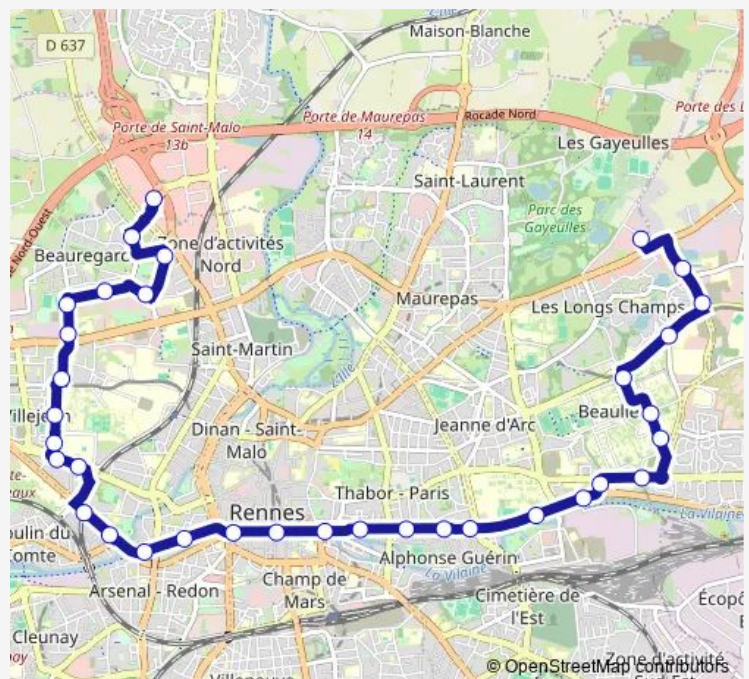

Bus C4 Rennes (ZA Saint-Sulpice) <-> Saint-Grégoire (Grand Quartier)

[Go to website](#)

Direction

ZA Saint-Sulpice — Grand Quartier

33 stops

[Open route schedule](#)

- ZA Saint-Sulpice
- Longs Champs Est
- Clos Courtel
- Iut
- Beaulieu Restau U
- Beaulieu Insa
- Beaulieu Chimie
- Tournebride
- Les Préales
- Plaine de Baud
- François Château
- Pont de Strasbourg
- Robidou
- Pont de Châteaudun
- Paul Bert
- Musée Beaux Arts
- République
- Place de Bretagne
- Le Mail
- Chèques Postaux
- Guilloux

Route schedule

ZA Saint-Sulpice — Grand Quartier

Monday	05:25-00:10 ⁺¹
Tuesday	05:25-00:10 ⁺¹
Wednesday	05:25-00:10 ⁺¹
Thursday	05:25-01:13 ⁺¹
Friday	05:25-01:13 ⁺¹
Saturday	06:06-01:13 ⁺¹
Sunday	08:20-23:55

Route info

Direction: ZA Saint-Sulpice

Stops: 33

Trip Duration: 0 hour 50 min

■ C4 — Rennes (ZA Saint-Sulpice) <-> Saint-Grégoire (Grand Quartier)

Marbeuf

La Salle

Berger