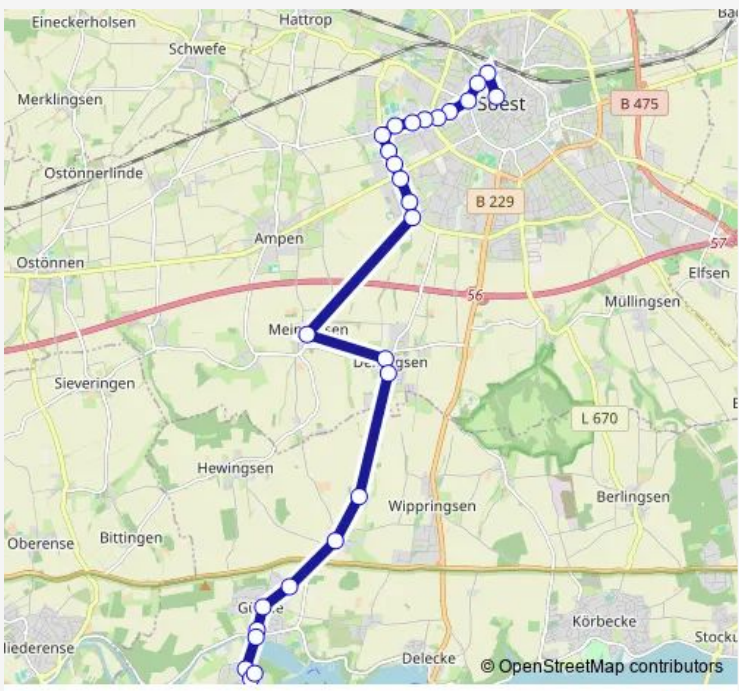

Bus C4 Bustreff Hansaplatz - Klinikumstadtsoest - Deiringsen - Günne

[Go to website](#)

Direction
 Günne, Möhnestraße — Soest, Bahnhof A
 22 stops
[Open route schedule](#)

- Günne, Möhnestraße
- Günne, Antoniusstr.
- Günne, Unter der Haar
- Theiningsen, Westdahlweg
- Theiningsen, Thingstraße
- Deiringsen, Mühlenweg
- Deiringsen, Am Dorfteich
- Meiningsen, Twiete
- Soest, Heinkenweg
- Soest, Schüttweg
- Soest, Kaufland
- Soest, Goldschmiedeweg
- Soest, Klinikum Stadt Soest
- Soest, Harbortweg
- Soest, Schulzentrum
- Soest, Ardey-Haus
- Soest, Otto-Modersohn-Weg
- Soest, Gerhard-Klotz-Straße
- Soest, Pagenstraße
- Soest, Heinsbergplatz
- Soest, Schonekindtor

Route schedule
 Günne, Möhnestraße — Soest, Bahnhof A

Monday	—
Tuesday	15:17-19:17
Wednesday	—
Thursday	—
Friday	—
Saturday	15:17-19:17
Sunday	10:17-19:17

Route info
 Direction: Günne, Möhnestraße
 Stops: 22
 Trip Duration: 0 hour 23 min

C4 — Bustreff Hansaplatz - Klinikumstadtsoest - Deiringsen - Günne **BusMaps**

Soest, Bahnhof A

Direction

Soest, Bahnhof E — Günne, Möhnestraße

22 stops

[Open route schedule](#)

Soest, Bahnhof E

Soest, Schonekindtor

Wednesday —

Thursday —

Friday 06:25-20:15

Saturday 08:15-13:15

Sunday —

Route info

Direction: Soest, Bustreff Hansaplatz C

Stops: 27