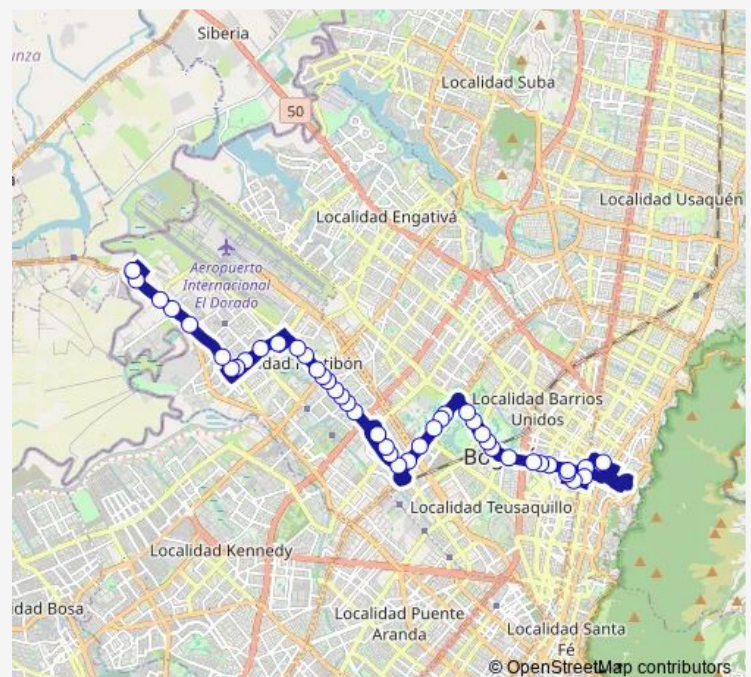

### Direction

KR 137a - CL 17a — KR 5 - CL 66

46 stops

[Open route schedule](#)

KR 137a - CL 17a

CL 17D - KR 135

KR 135 - CL 17c

AV. Centenario - KR 127

### Route schedule

KR 137a - CL 17a — KR 5 - CL 66

Monday 04:00-23:08

Tuesday 04:00-23:08

Wednesday 04:00-23:08

Thursday 04:00-23:08

Friday 04:00-23:08

Saturday 04:00-23:08

### Route info

Direction: KR 137a - CL 17a

Stops: 46

Trip Duration: 0 hour 59 min

AV. Esperanza - KR 69b

AV. Esperanza - KR 68b

AK 68 - AV. la Esperanza

AK 68 - AC 26