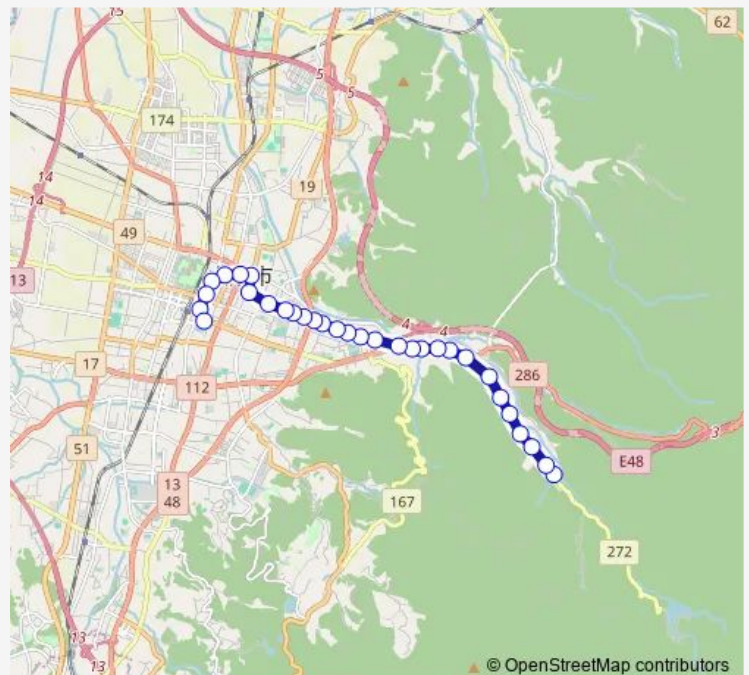

Bus C4 宝沢〜山交ビル

[Go to website](#)

Direction

宝沢 — 山交ビル

31 stops

[Open route schedule](#)

- 宝沢
- 住吉神社前
- 上宝沢
- 下宝沢
- 座禅堂
- 雷神社前
- 蔵王口
- 防原
- 法来寺前
- 釈迦堂
- 東沢郵便局前
- 東沢公民館前
- 妙見寺
- 生長の家前
- 水源池
- 小白川五丁目
- 松原口
- 頭加智地藏尊前
- ジャバ入口
- 小白川四丁目
- 八小南

Route schedule

宝沢 — 山交ビル

Monday	07:29-15:04
Tuesday	07:29-15:04
Wednesday	07:29-15:04
Thursday	07:29-15:04
Friday	07:29-15:04
Saturday	07:29-15:04
Sunday	—

Route info

Direction: 宝沢

Stops: 31

Trip Duration: 0 hour 31 min

■ C4 — 宝沢〜山交ビル

BusMaps

小白川一丁目

小白川至誠堂病院前

七日町四丁目

七日町三丁目

山形市役所前

旅籠町四辻