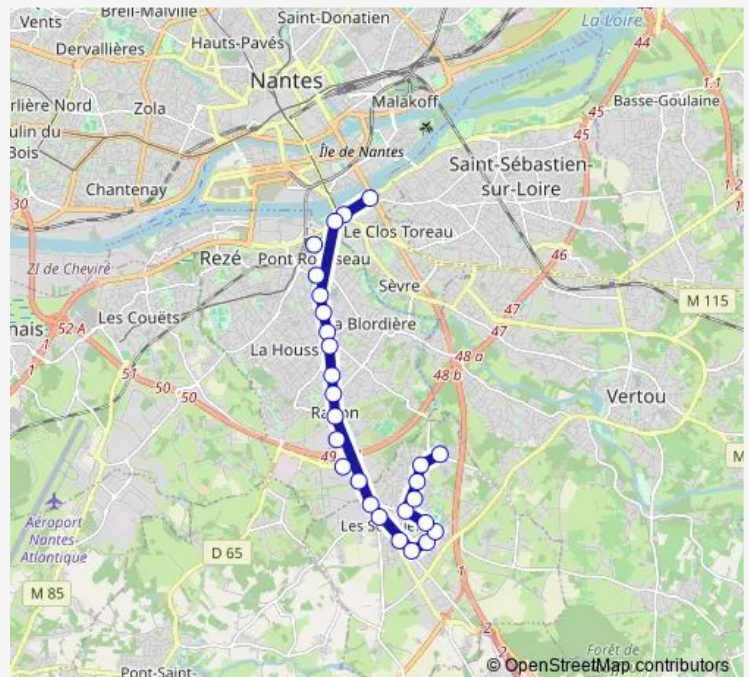

Direction

Les Sorinières — Greneraie

26 stops

[Open route schedule](#)

- Les Sorinières
- Les Faulx
- Haute Lande
- Corberie
- Prières
- Rouet
- Papillons
- Clos du Moulin
- Champ Fleuri
- Écoles
- Mairie des Sorinières
- Rue de Nantes
- Retas
- Porte de Rezé
- Corbinerie
- Ragon
- La Carrée
- Blanchet
- Flora Tristan
- Trois Moulins
- Pinier

Route schedule

Les Sorinières — Greneraie

Monday	05:05-00:11 ⁺¹
Tuesday	05:05-00:11 ⁺¹
Wednesday	05:05-00:11 ⁺¹
Thursday	05:05-00:11 ⁺¹
Friday	05:05-02:11 ⁺¹
Saturday	05:00-02:11 ⁺¹
Sunday	06:28-00:11 ⁺¹

Route info

Direction: Les Sorinières

Stops: 26

Trip Duration: 0 hour 24 min

C4 — Les Sorinières - Greneraie

St-Paul - Salengro

Félix Tableau

Pont Rousseau - Martyrs

Pirmil

Greneraie

Direction

Greneraie — Les Sorinières

27 stops

[Open route schedule](#)

Greneraie

Châtelets