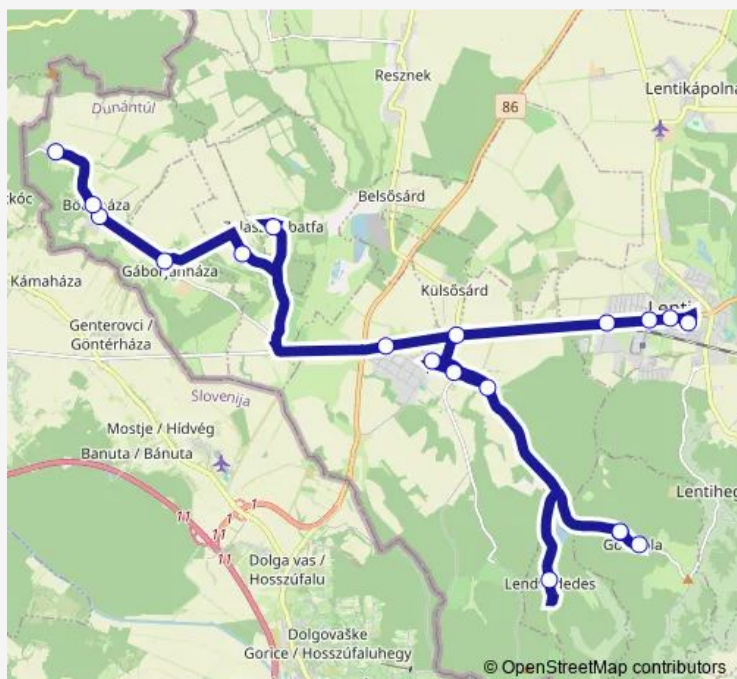

Lenti, vasútállomás bejárati út

Lenti, Sztk

Lenti, autóbusz-állomás

### Route info

Direction: Bödeháza, István lak

Stops: 15

Trip Duration: 0 hour 37 min

## Direction

Lendvadedes, Kossuth utca — Lenti, autóbusz-állomás

12 stops

[Open route schedule](#)

Lendvadedes, Kossuth utca

Gosztola, Fő utca 2.

Gosztola, Polgármesteri Hivatal

Gosztola, Fő utca 2.