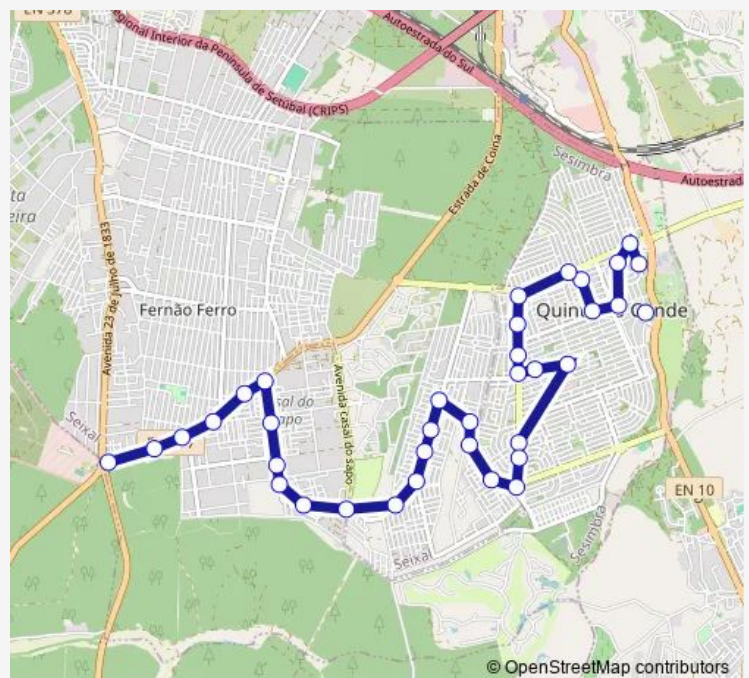

Monday 13:35-19:10

Tuesday 13:35-19:10

Wednesday 13:35-19:10

Thursday 13:35-19:10

Friday 13:35-19:10

Saturday 13:35-19:10

Sunday 13:35-19:10

Route info

Direction: Qta Conde (R Norton Matos) Fte Supermercado Plus

Stops: 36

Trip Duration: 0 hour 25 min

219 - QTA DO Conde (Modelo) - Marco DO Grilo (X)

Pinhal General (Avª 5 Out) (X) R F Sousa (C Avenid

Pinhal General (Avª 5 Outubro) Mini Mercado 2000