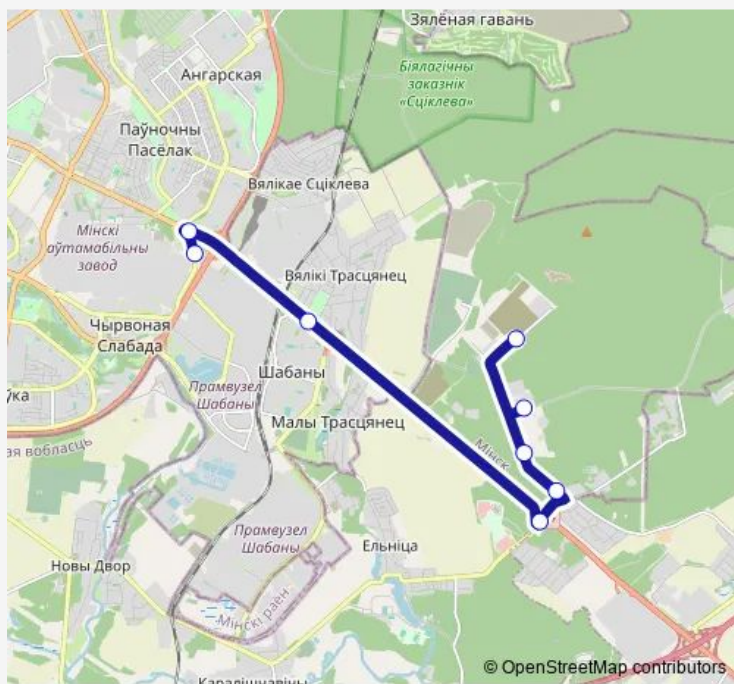

### Direction

АС Автозаводская — полигон Тростенецкий

8 stops

[Open route schedule](#)

АС Автозаводская

ст.м. Могилёвская

Большой Тростенец

пов. на Сосны

### Route schedule

АС Автозаводская — полигон Тростенецкий

Monday 06:43-16:40

Tuesday 06:43-16:40

Wednesday 06:43-16:40

Thursday 06:43-16:40

Friday 06:43-16:40

Saturday —

### Route info

Direction: АС Автозаводская

Stops: 8

Trip Duration: 0 hour 24 min

161c

BusMaps

**Direction**

полигон Тростенецкий — АС Автозаводская

8 stops

[Open route schedule](#)

полигон Тростенецкий

Акватрайпл

Павловского

пов. на Городок

пов. на Сосны

Большой Тростенец