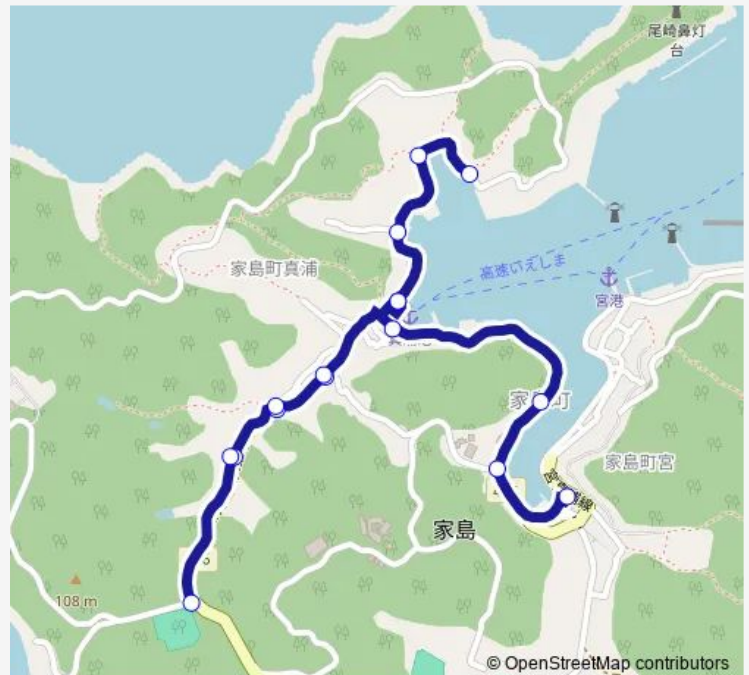

家島事務所前

真浦クリニック前

真浦公園

福島写真場前

奥の町

熊本マンション前

B & G海洋センター下

熊本マンション前

Monday 09:07-16:11

Tuesday 09:07-16:11

Wednesday 09:07-16:11

Thursday 09:07-16:11

Friday 09:07-16:11

Saturday 09:07-10:55

Sunday —

Route info

Direction: 赤坂

Stops: 16

Trip Duration: 0 hour 20 min

■ 家島コミュニティバス (真浦ルート)

BusMaps

Direction

網場南 — 赤坂

16 stops