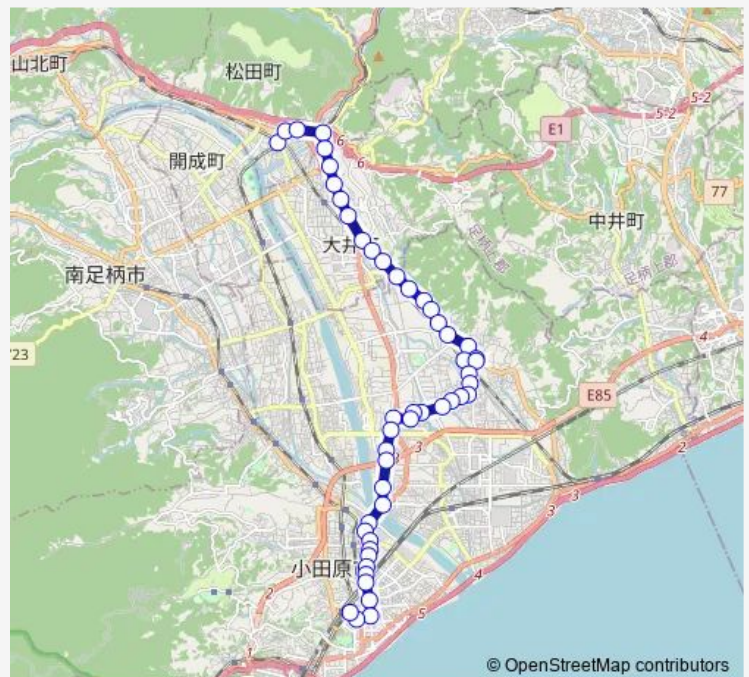

大沢

窪田

公民館前

上曾我

山岸

中河原梅林

曾我岸

下曾我駅入口

### Route schedule

新松田駅 — 小田原駅

Monday 06:45-17:15

Tuesday 06:45-17:15

Wednesday 06:45-17:15

Thursday 06:45-17:15

Friday 06:45-17:15

Saturday 07:10-16:10

### Route info

Direction: 新松田駅

Stops: 49

Trip Duration: 0 hour 55 min

© OpenStreetMap contributors

■ 小 1 4

BusMaps

下曾我駅入口

曾我病院入口

東町

上千代

上府中駐在所前

下千代

千代小学校前

下河原上

延清南口