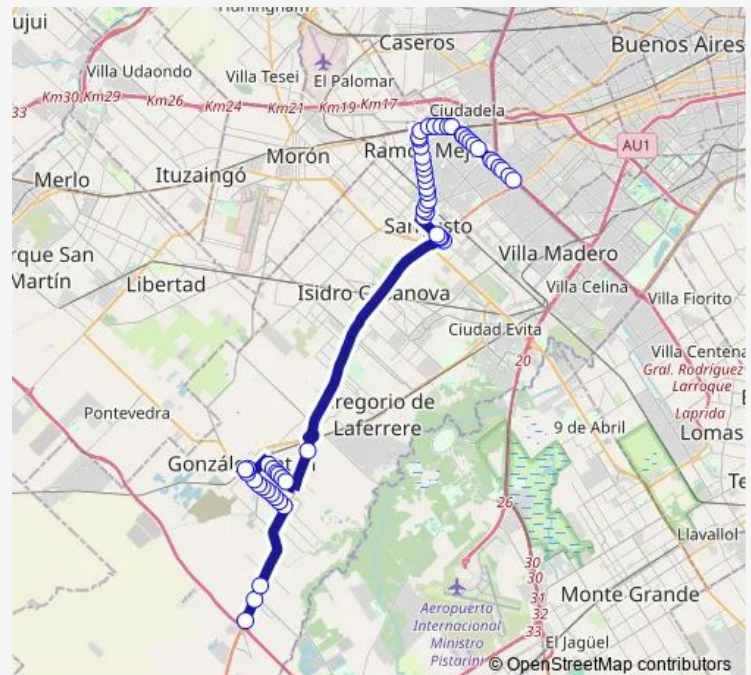

Barrientos 5300-5348

Barrientos 5350-5398

Barrientos 5500-5598

Barrientos 5748

Brigadier General Juan Manuel DE Rosas 14340-14352

Route schedule

Brigadier General Juan Manuel DE Rosas 21440-21534 — General PAZ 12481

Monday 05:00-23:40

Tuesday 05:00-23:40

Wednesday 05:00-23:40

Thursday 05:00-23:40

Friday 05:00-23:40

Saturday 05:00-23:40

Sunday 05:00-23:40

Route info

Direction: Brigadier General Juan Manuel DE Rosas 21440-21534

Stops: 58

Trip Duration: 2 hour 58 min

620R13 — Jmlmtz620

Avenida Doctor Ignacio Arieta 3699-3767

Metrobus Doctor Ignacio Arieta

AVENIDA DOCTOR IGNACIO ARIETA 3600-3628

Avenida Doctor Ignacio Arieta 3400-3498

Avenida Presidente Doctor Arturo U. Illia 2340

Presidente Juan Domingo Perón 2702-2800

Presidente Juan Domingo Perón 2602-2700

Zapiola 2619

Avenida DE Mayo 2350-2368