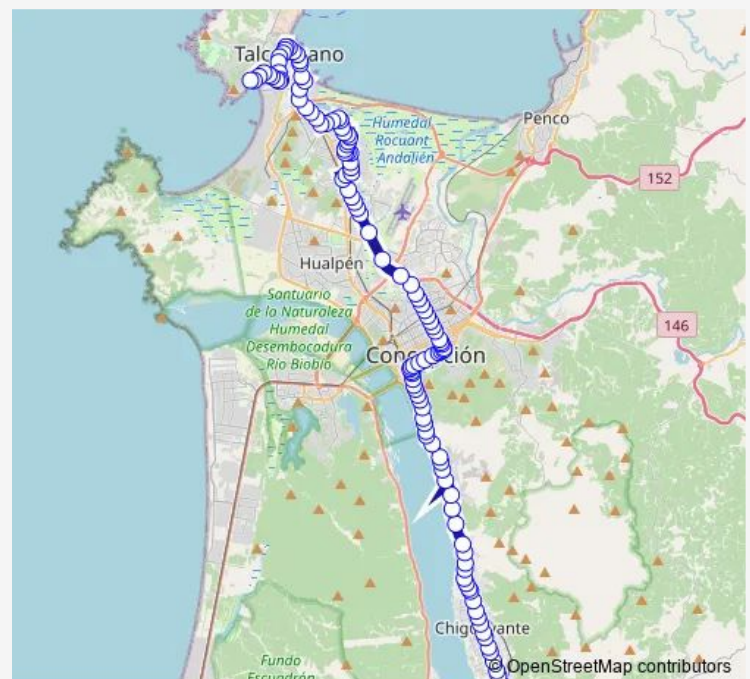

### Route schedule

Calle 201 - Manuel Rodriguez — Almirante Latorre - Pedro Montt

Monday 06:00-23:45

Tuesday 06:00-23:45

Wednesday 06:00-23:45

Thursday 06:00-23:45

Friday 06:00-23:45

Saturday 06:00-23:45

### Route info

Direction: Calle 201 - Manuel Rodriguez

Stops: 121

Trip Duration: 1 hour 14 min

16I — San Vicente

Obispo San Miguel / Oriente

Colon Viejo - Las Violetas / Oriente

Colon Viejo - Estadio Espanol / Oriente

Autopista Conce. Talcahuano - Los Aleites

Colon - Los Geranios

Mons Alarcon - Dario Bastias

Claudio Gay - Temu / Oriente

Claudio Gay - Naranjillo

Claudio Gay - Lilen

Claudio Gay - Pasaje Cuatro

Juan Guillermo Sosa - Volcan Linzor