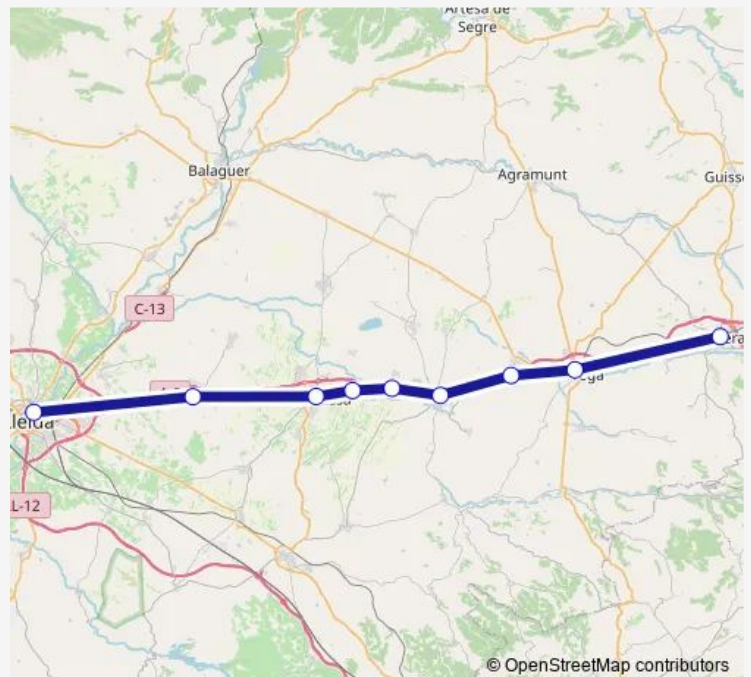

Direction

Lleida — Cervera

9 stops

[Open route schedule](#)

- Lleida
- Bell-Lloc Durgell
- Mollerussa
- Golmes
- Castellnou de Seana
- Bellpuig
- Anglesola
- Tarrega
- Cervera

Route schedule

Lleida — Cervera

Monday	06:20-21:19
Tuesday	06:20-21:19
Wednesday	06:20-21:19
Thursday	06:20-21:19
Friday	06:20-21:19
Saturday	06:20-21:19
Sunday	06:20-21:19

Route info

Direction: Lleida

Stops: 9

Trip Duration: 0 hour 51 min

Direction

Cervera — Lleida

9 stops

[Open route schedule](#)

Cervera

Tarrega

Anglesola

Bellpuig

Tuesday 07:29-22:30

Wednesday 07:29-22:30

Thursday 07:29-22:30

Friday 07:29-22:30

Saturday 07:29-22:30

Sunday 07:29-22:30

Route info

Direction: Cervera