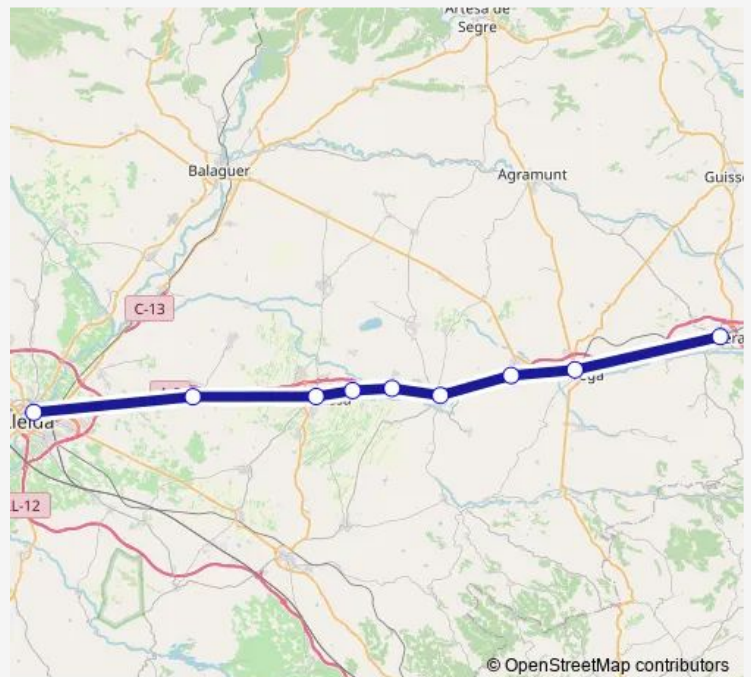

Estación de tren Castellnou de Seana

Estación de tren Bellpuig

Estación de tren Anglesola

Estación de tren Tarrega

Estación de tren Cervera

## Route schedule

Estación de tren Lleida — Estación de tren Cervera

Monday 06:20-21:19

Tuesday 06:20-21:19

Wednesday 06:20-21:19

Thursday 06:20-21:19

Friday 06:20-21:19

Saturday 06:20-21:19

## Route info

Direction: Estación de tren Lleida

Stops: 9

Trip Duration: 0 hour 51 min

© OpenStreetMap contributors

**Direction**

Estación de tren Cervera — Estación de tren Lleida

9 stops