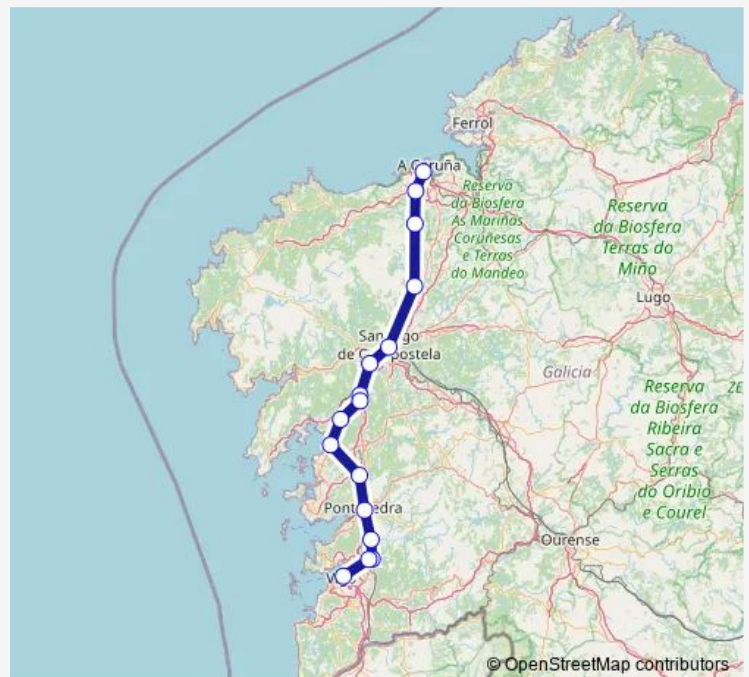

Route schedule

Estación de tren A Coruña — Estación de tren Vigo Guixar

Monday	05:30-19:08
Tuesday	05:30-19:08
Wednesday	05:30-19:08
Thursday	05:30-19:08
Friday	05:30-19:08
Saturday	05:30-19:08
Sunday	05:30-19:08

Route info

Direction: Estación de tren A Coruña

Stops: 16

Trip Duration: 2 hour 23 min

Direction

Estación de tren A Coruña — Estación de tren Vigo Guixar

15 stops

[Open route schedule](#)