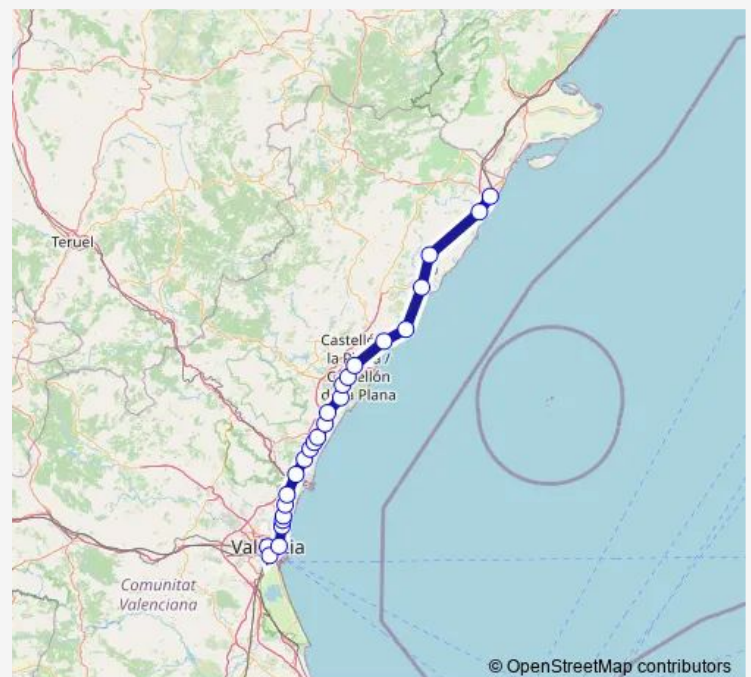

Wednesday 08:15-21:15

Thursday 08:15-21:15

Friday 08:15-21:15

Saturday 08:15-21:15

Sunday 08:15-21:15

Route info

Direction: Estación de tren Vinaros

Stops: 25

Trip Duration: 2 hour 48 min

REGIONAL

Estación de tren Roca-Cuper

Estación de tren Valencia-Cabanyal

Estación de tren Valencia F.s.I-Hospital La Fe

Estación de tren Valencia-Estacio del Nord

Direction

Estación de tren Vinaros — Estación de tren Valencia-Estacio del Nord