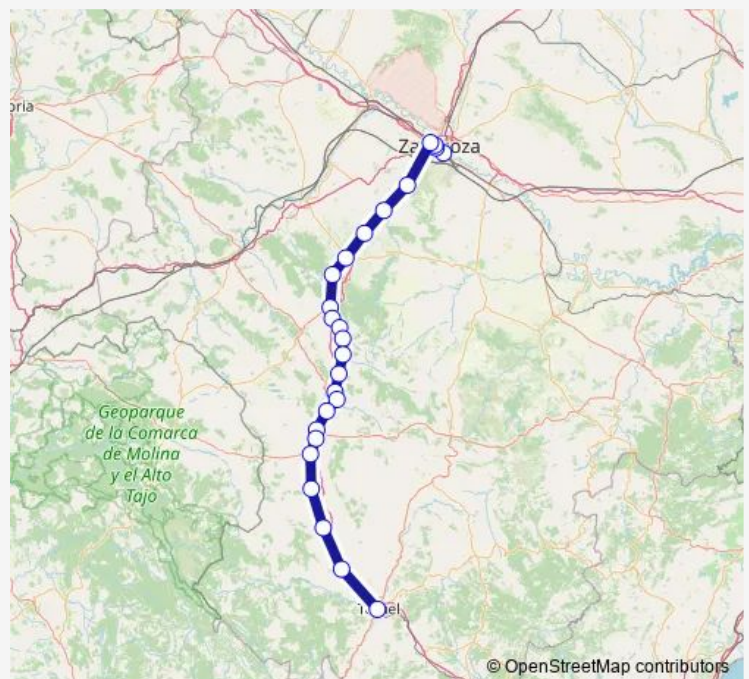

Wednesday 19:37

Thursday 19:37

Friday 19:37

Saturday 19:37

Sunday 19:37

Route info

Direction: Estación de tren Zaragoza Miraflores

Stops: 25

Trip Duration: 2 hour 44 min

REGIONAL

Estación de tren Villafranca del Campo

Estación de tren Santa Eulalia del Campo

Estación de tren Cella

Estación de tren Teruel

## Route info

Direction: Estación de tren Teruel

Stops: 25

Trip Duration: 2 hour 36 min

REGIONAL Rail time schedules and route maps are available in an offline PDF at [busmaps.com](https://busmaps.com). Use the [busmaps.com](https://busmaps.com) website to see live bus times, train schedule or subway schedule, and step-by-step directions for all public transit in Zaragoza