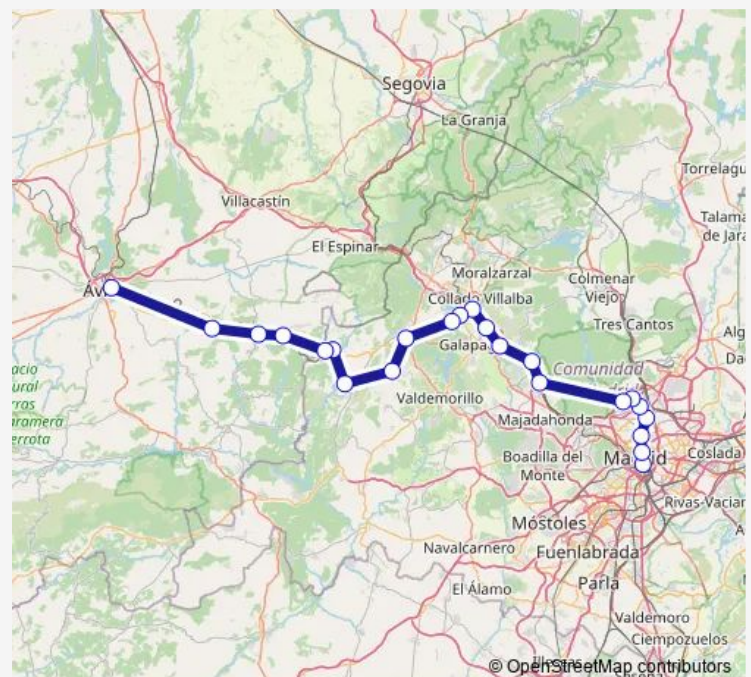

Estación de tren Las Matas

Estación de tren Torreldones

Estación de tren Galapagar-La Navata

Estación de tren Villalba de Guadarrama

Estación de tren San Yago

Estación de tren Las Zorreras-Navalquejigo

Estación de tren El Escorial

Estación de tren Zarzalejo

Estación de tren Robledo de Chavela

Estación de tren Santa Maria de La Alameda-Peguerinos

Estación de tren El Pimpollar

Estación de tren Las Navas del Marques

Estación de tren Navalperal

Route schedule

Estación de tren Madrid - Atocha Cercanías — Estación de tren Avila

Monday 14:29

Tuesday 14:29

Wednesday 14:29

Thursday 14:29

Friday 14:29

Saturday 14:29

Sunday 14:29

Route info

Direction: Estación de tren Madrid - Atocha Cercanías

Stops: 24

Trip Duration: 2 hour 19 min

REGIONAL

Estación de tren Herradon-La Canyada

Estación de tren Guimorcondo