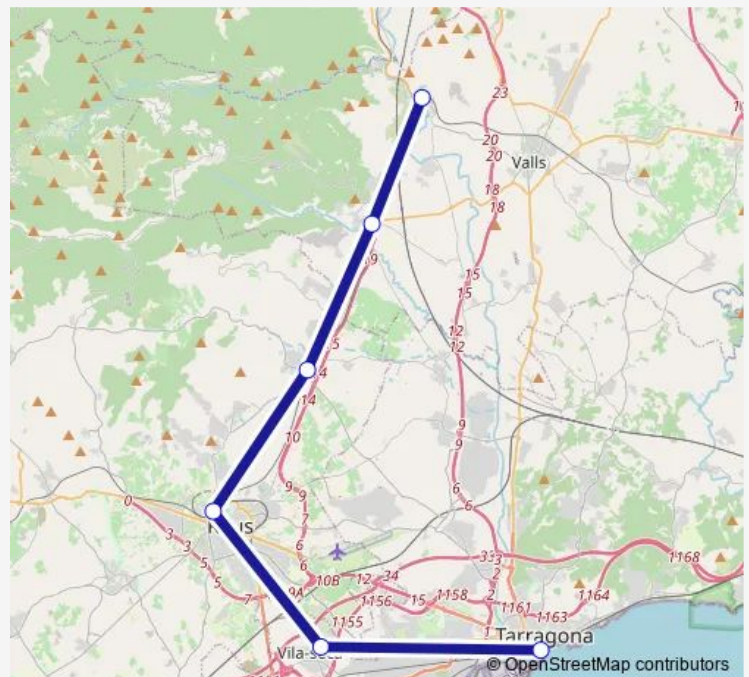

**Direction**

Estación de tren La Plana-Picamoixons — Estación de tren Tarragona

6 stops

[Open route schedule](#)

Estación de tren La Plana-Picamoixons

Estación de tren Alcover

Estación de tren La Selva del Camp

Estación de tren Reus

Estación de tren Vila-Seca

Estación de tren Tarragona

## Route schedule

Estación de tren La Plana-Picamoixons — Estación de tren Tarragona

Monday 07:17-19:17

Tuesday 07:17-19:17

Wednesday 07:17-19:17

Thursday 07:17-19:17

Friday 07:17-19:17

Saturday 07:17-19:17

## Route info

Direction: Estación de tren La Plana-Picamoixons

Stops: 6

Trip Duration: 0 hour 39 min