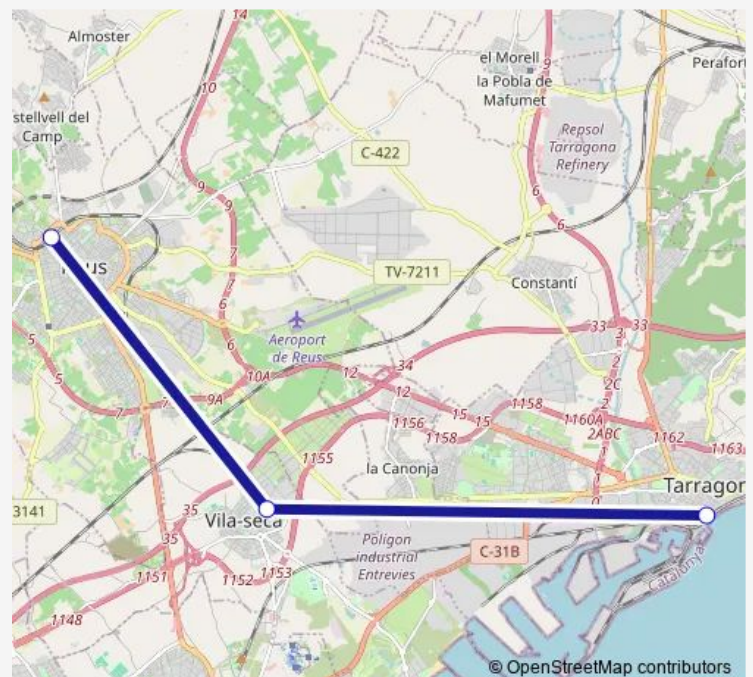

### Direction

Estación de tren Tarragona — Estación de tren Reus

3 stops

[Open route schedule](#)

Estación de tren Tarragona

Estación de tren Vila-Seca

Estación de tren Reus

### Route schedule

Estación de tren Tarragona — Estación de tren Reus

Monday	11:20-19:23
Tuesday	11:20-19:23
Wednesday	11:20-19:23
Thursday	11:20-19:23
Friday	11:20-19:23
Saturday	11:20-19:23
Sunday	11:20-19:23

### Route info

Direction: Estación de tren Tarragona

Stops: 3

Trip Duration: 0 hour 20 min

REGIONAL

BusMaps

REGIONAL Rail time schedules and route maps are available in an offline PDF at [busmaps.com](https://busmaps.com). Use the [busmaps.com](https://busmaps.com) website to see live bus times, train schedule or subway schedule, and step-by-step directions for all public transit in Tarragona