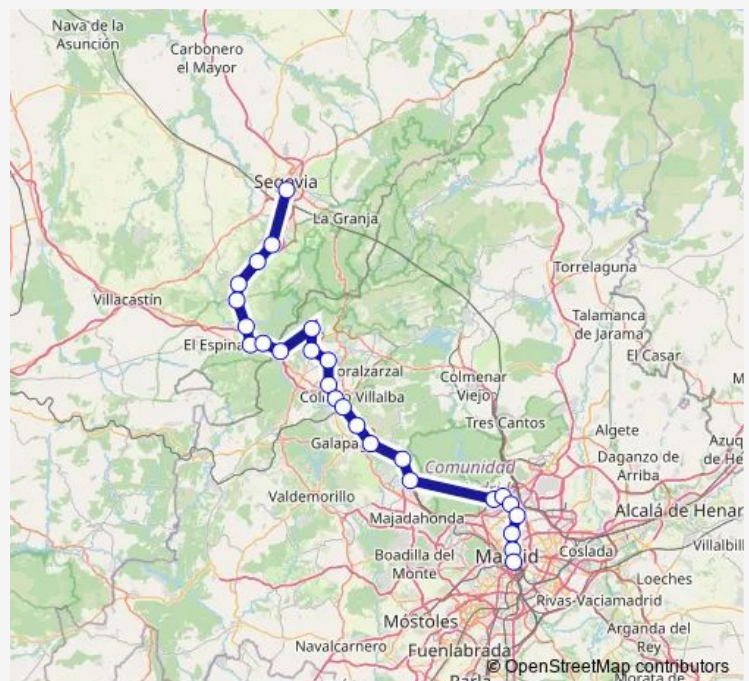

Estación de tren Cercedilla

Estación de tren Tablada

Estación de tren Gudillos

Estación de tren San Rafael

Estación de tren El Espinar

Route schedule

Estación de tren Madrid - Atocha Cercanías — Estación de tren Segovia

Monday 18:00-18:59

Tuesday 18:00-18:59

Wednesday 18:00-18:59

Thursday 18:00-18:59

Friday 18:00-18:59

Saturday 18:00-18:59

Sunday 18:00-18:59

Route info

Direction: Estación de tren Madrid - Atocha Cercanías

Stops: 26

Trip Duration: 2 hour 17 min

REGIONAL

Estación de tren Los Angeles de San Rafael

Estación de tren Otero-Herreros

Estación de tren Ortigosa del Monte

Estación de tren Navas de Riofrio- La Losa

Estación de tren Segovia

Direction

Estación de tren Madrid - Atocha Cercanías — Estación de tren Segovia

25 stops

[Open route schedule](#)

Estación de tren Madrid - Atocha Cercanías