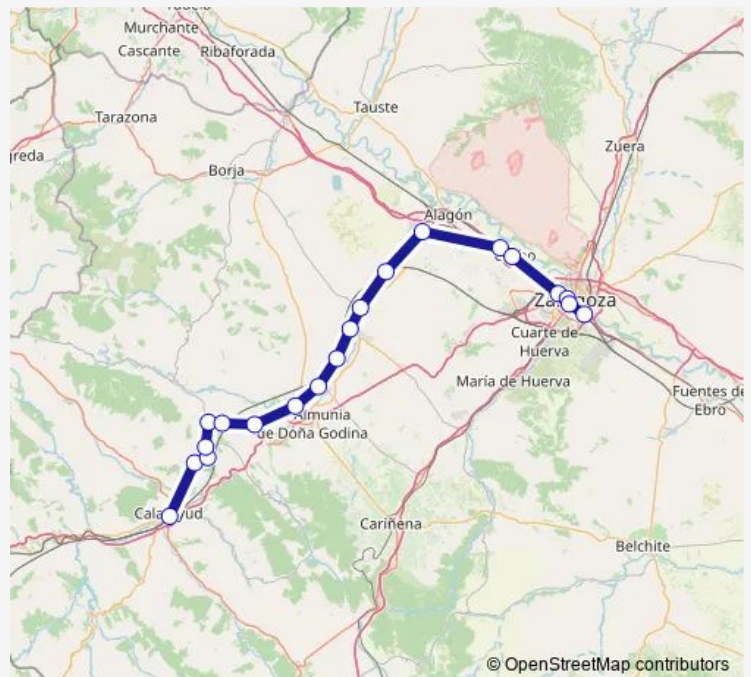

Estación de tren Sabinyan

Estación de tren Mores

Estación de tren Purroy

Estación de tren Morata de Jalon

Estación de tren Ricla-La Almunia

Estación de tren Calatorao

Estación de tren Salillas de Jalon

Estación de tren Epila

Estación de tren Zaragoza Goya

Estación de tren Zaragoza Miraflores

Route schedule

Estación de tren Calatayud — Estación de tren Zaragoza Miraflores

Monday	13:25
Tuesday	13:25
Wednesday	13:25
Thursday	13:25
Friday	13:25
Saturday	13:25
Sunday	13:25

Route info

Direction: Estación de tren Calatayud

Stops: 20

Trip Duration: 1 hour 37 min